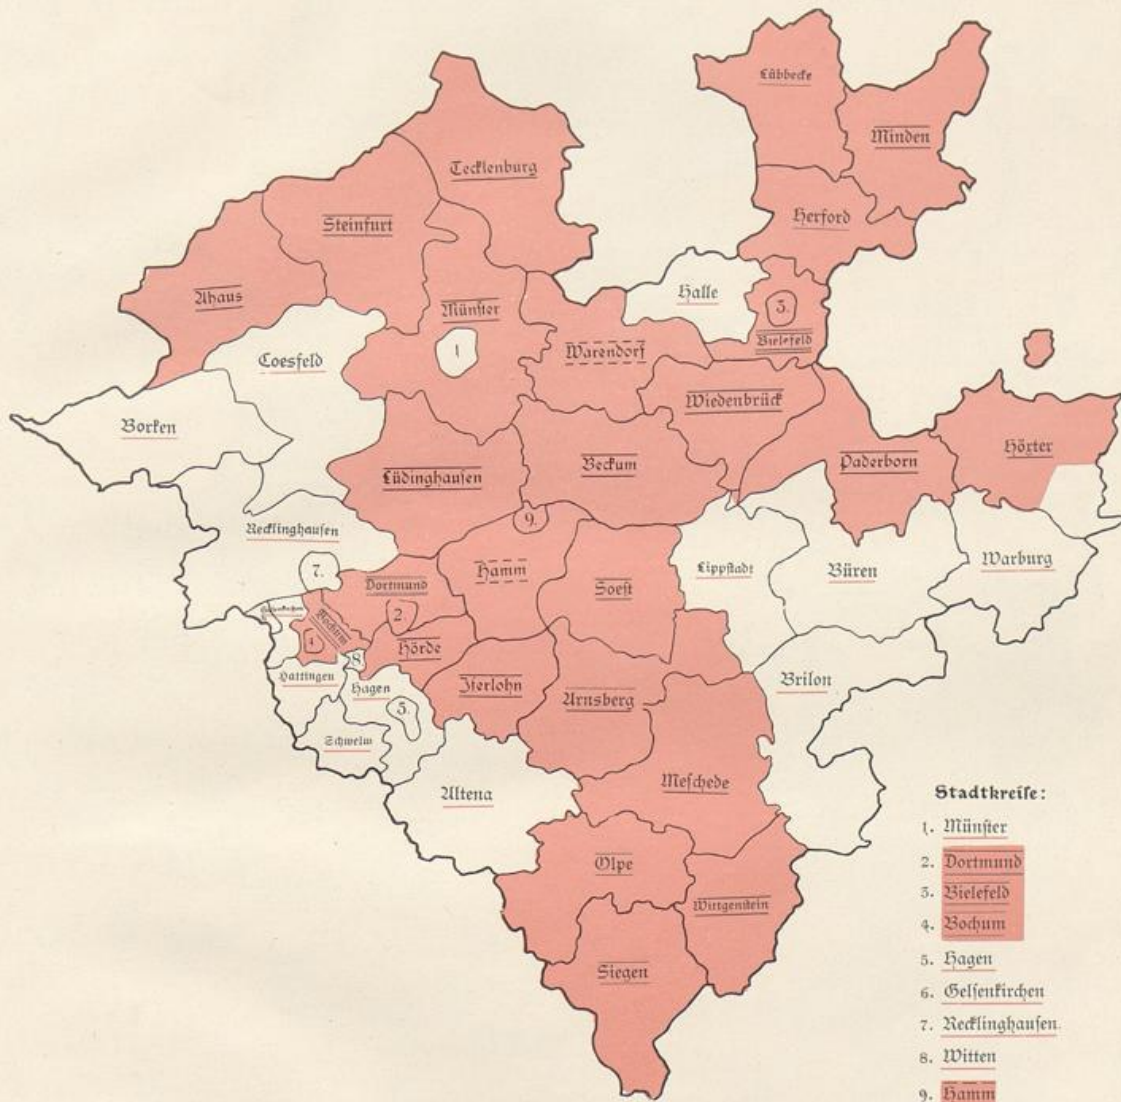

### **Die Bau- und Kunstdenkmäler des Kreises Bielefeld-Stadt**

**Ludorff, Albert**

**Münster i. W. ; Paderborn, 1906**

Karte der Provinz Westfalen (Stand der Inventarisationsarbeiten)

**urn:nbn:de:hbz:466:1-14754**

# Provinz Westfalen.

Inventarisierung der Bau- und Kunstdenkmäler.

Maßstab 1 : 1 200 000

- inventarisiert und veröffentlicht.
- inventarisiert.
- Inventarisierung begonnen.
- inventarisiert und veröffentlicht vom Provinzialverein für Wissenschaft und Kunst zu Münster (Stadtkreis Hamm zugleich mit dem Landkreis Hamm).