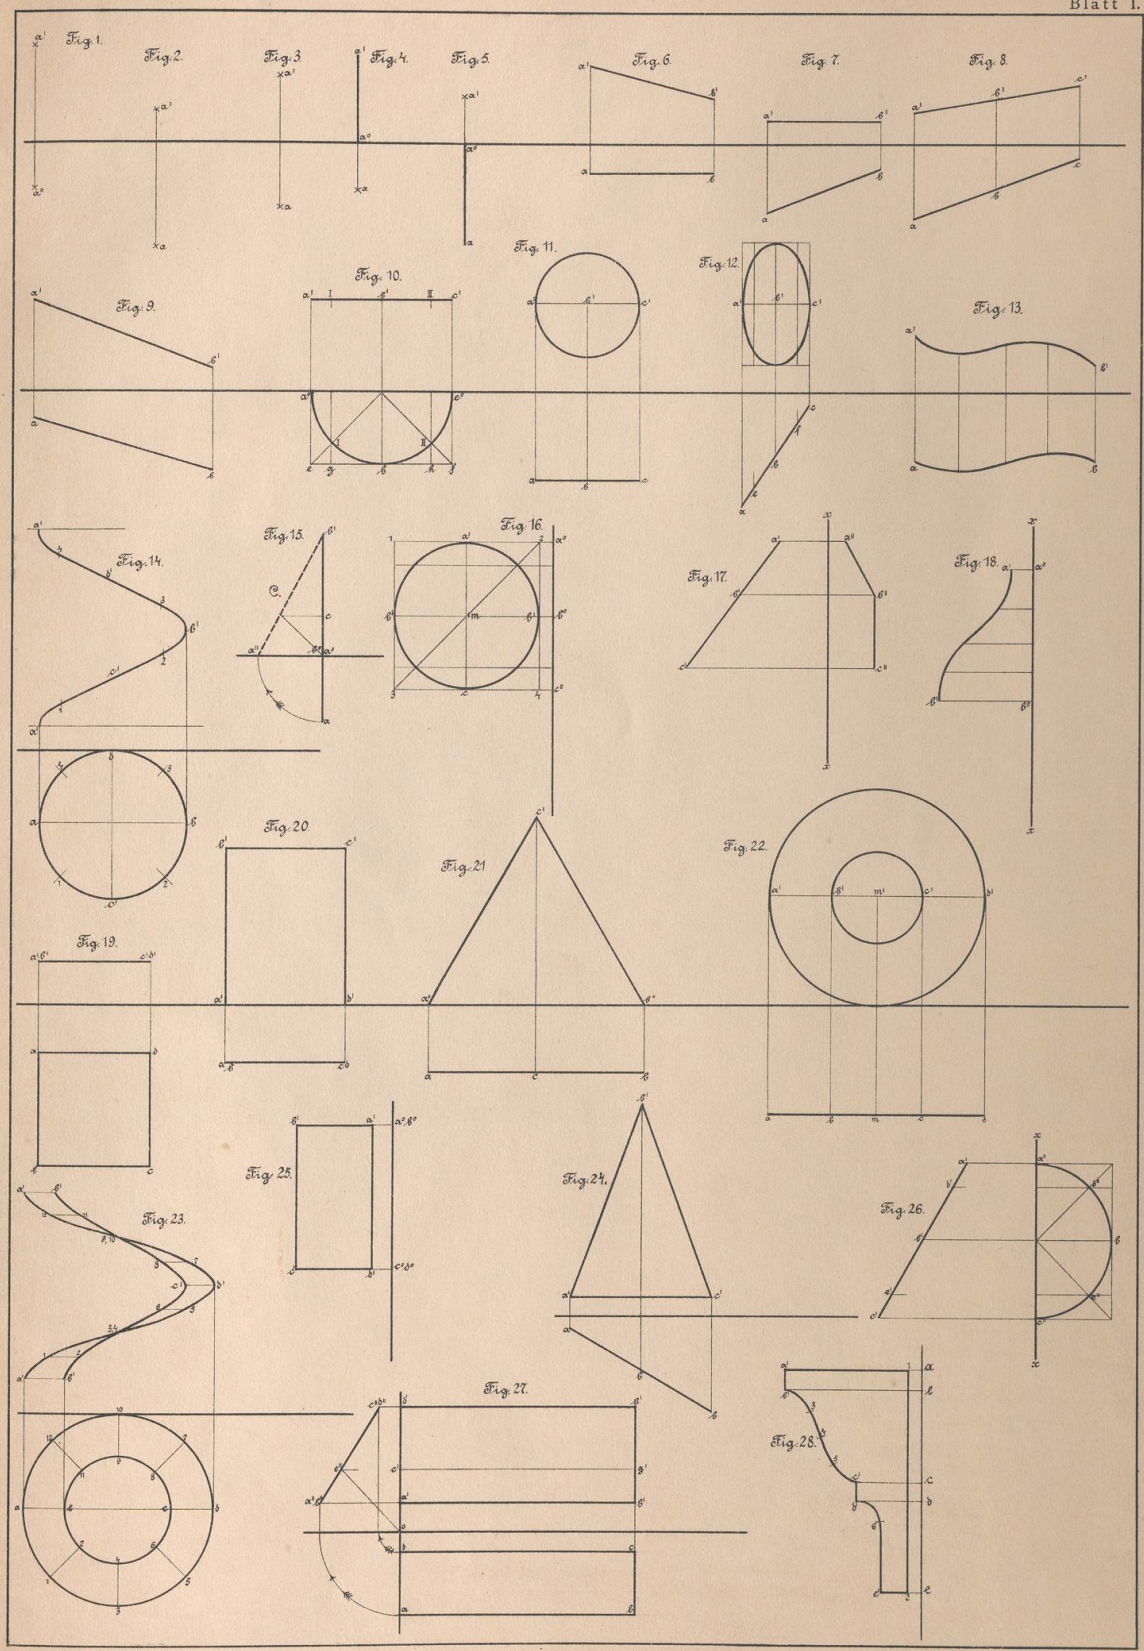

UNIVERSITÄTS-
BIBLIOTHEK
PADERBORN

Aufgabensammlung für die architektonische Schattenlehre

Volland, Conrad

Leipzig, 1888

Bildtafeln

[urn:nbn:de:hbz:466:1-76824](https://nbn-resolving.org/urn:nbn:de:hbz:466:1-76824)

Volland, Schattenkonstruktion (Aufgaben).

Volland, Schattenkonstruktion (Aufgaben).

Volland, Schattenkonstruktion (Aufgaben).

Volland, Schattenkonstruktion (Aufgaben).

Fig. 10

Fig. 11

Verband, Aufgelenk

Volland, Aufgabensammlung f. d. architektonische Schattenlehre.