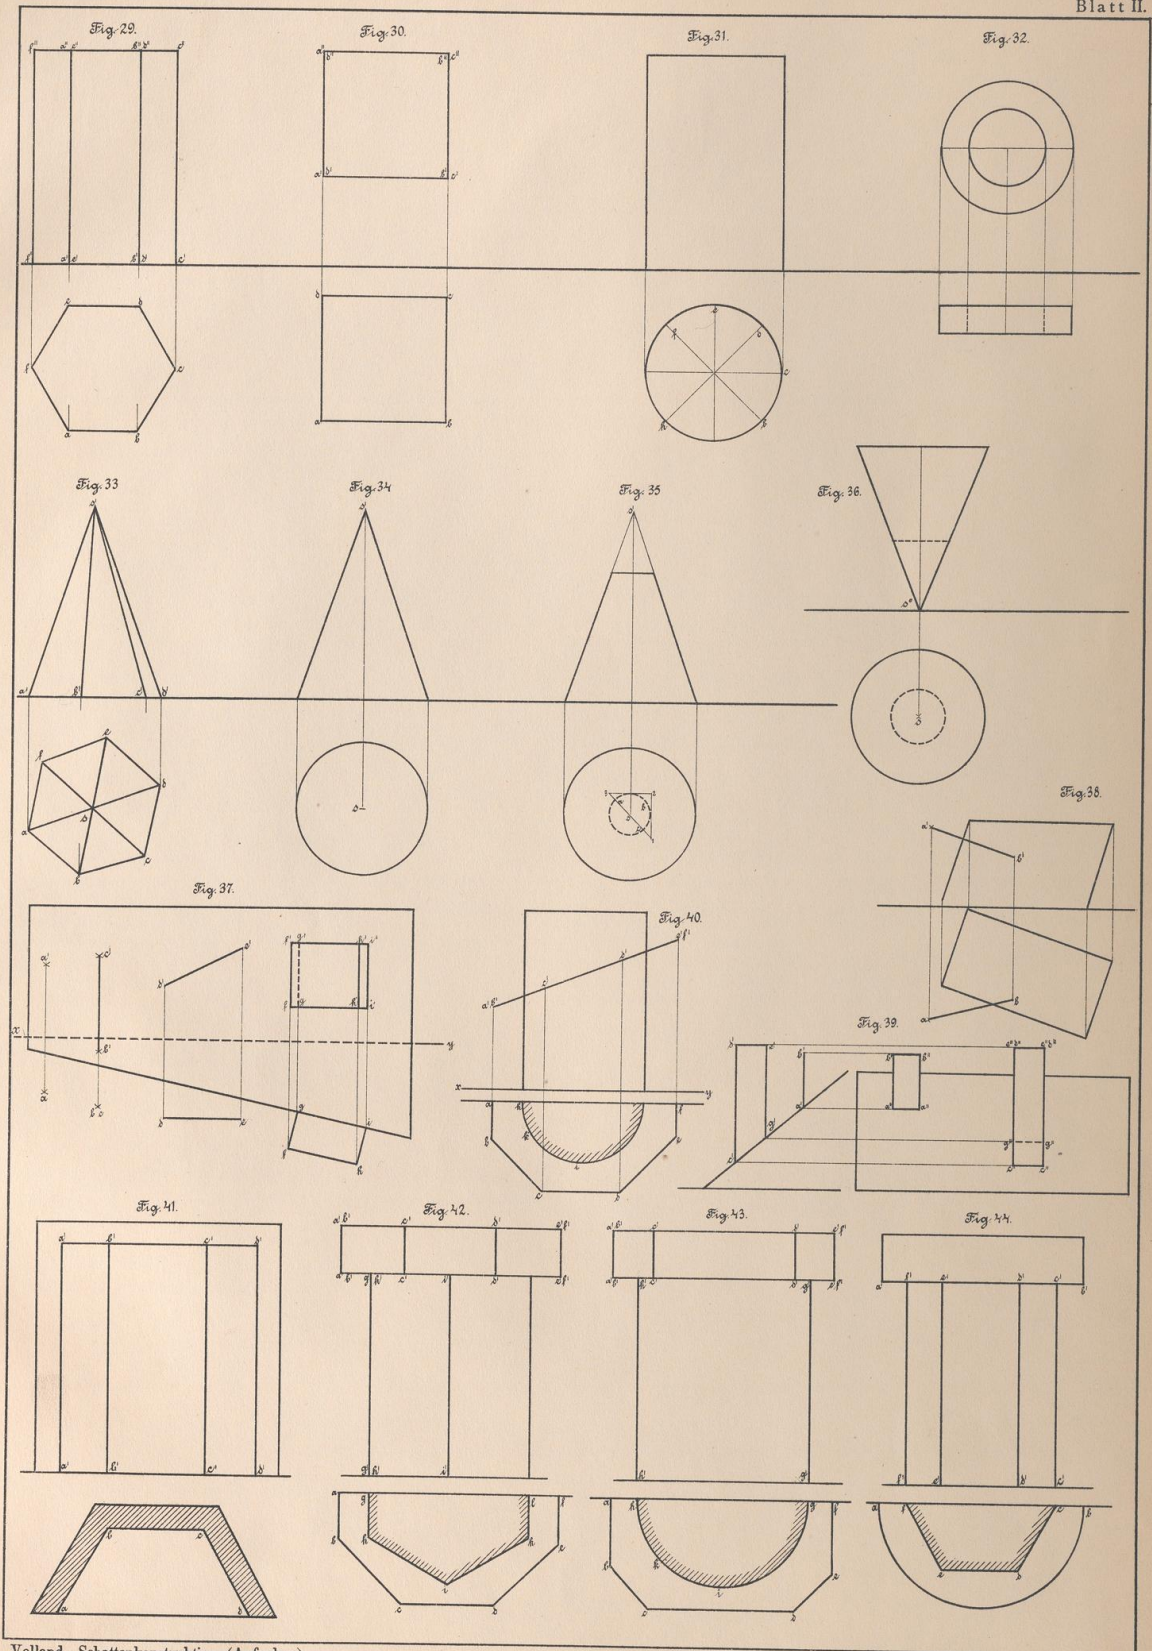

UNIVERSITÄTS-
BIBLIOTHEK
PADERBORN

Aufgabensammlung für die architektonische Schattenlehre

Volland, Conrad

Leipzig, 1888

Bildtafeln

[urn:nbn:de:hbz:466:1-76824](https://nbn-resolving.org/urn:nbn:de:hbz:466:1-76824)

Volland, Schattenkonstruktion (Aufgaben).

Volland, Schattenkonstruktion (Aufgaben).

Volland, Schattenkonstruktion (Aufgaben).

Volland, Schattenkonstruktion (Aufgaben).

Fig. 10

Fig. 11

Verband, Aufgelenk

Volland, Aufgabensammlung f. d. architektonische Schattenlehre.