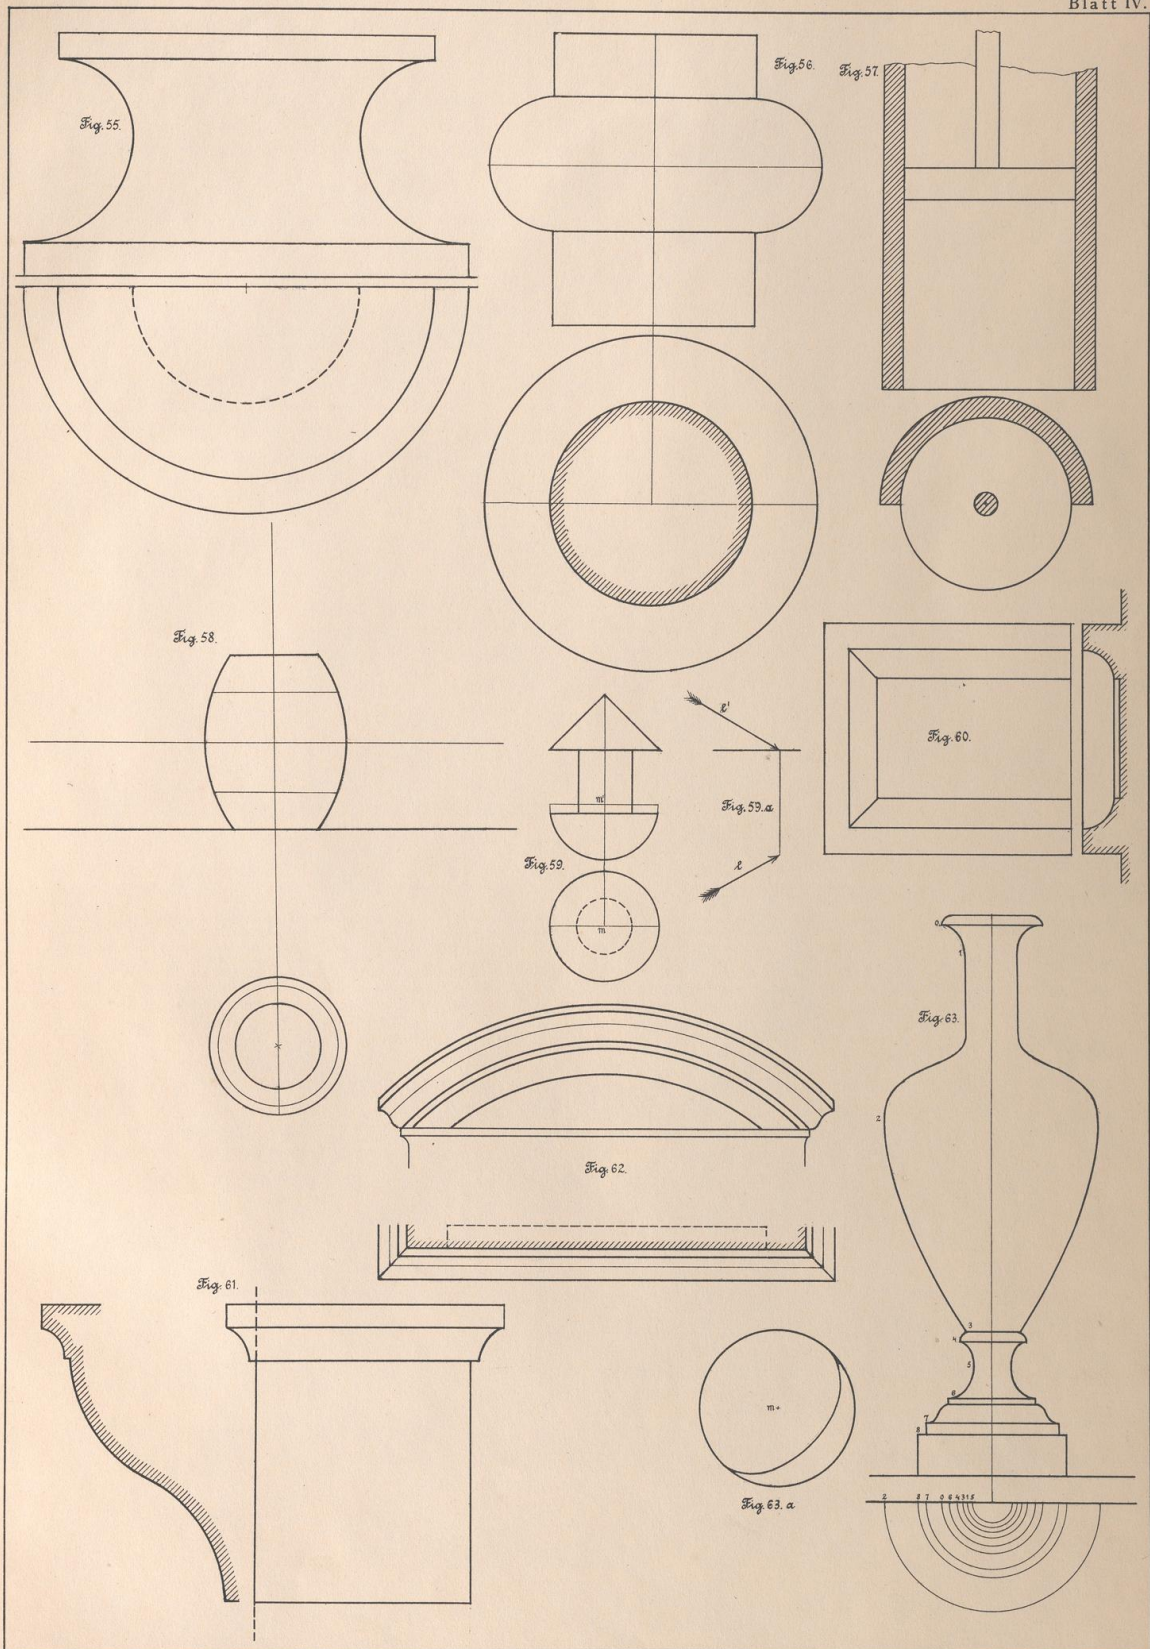

UNIVERSITÄTS-
BIBLIOTHEK
PADERBORN

Aufgabensammlung für die architektonische Schattenlehre

Volland, Conrad

Leipzig, 1888

Bildtafeln

[urn:nbn:de:hbz:466:1-76824](https://nbn-resolving.org/urn:nbn:de:hbz:466:1-76824)

Volland, Schattenkonstruktion (Aufgaben).

Volland, Schattenkonstruktion (Aufgaben).

Volland, Schattenkonstruktion (Aufgaben).

Volland, Schattenkonstruktion (Aufgaben).

Fig. 10

Fig. 11

Verband, Aufgelenk

Volland, Aufgabensammlung f. d. architektonische Schattenlehre.