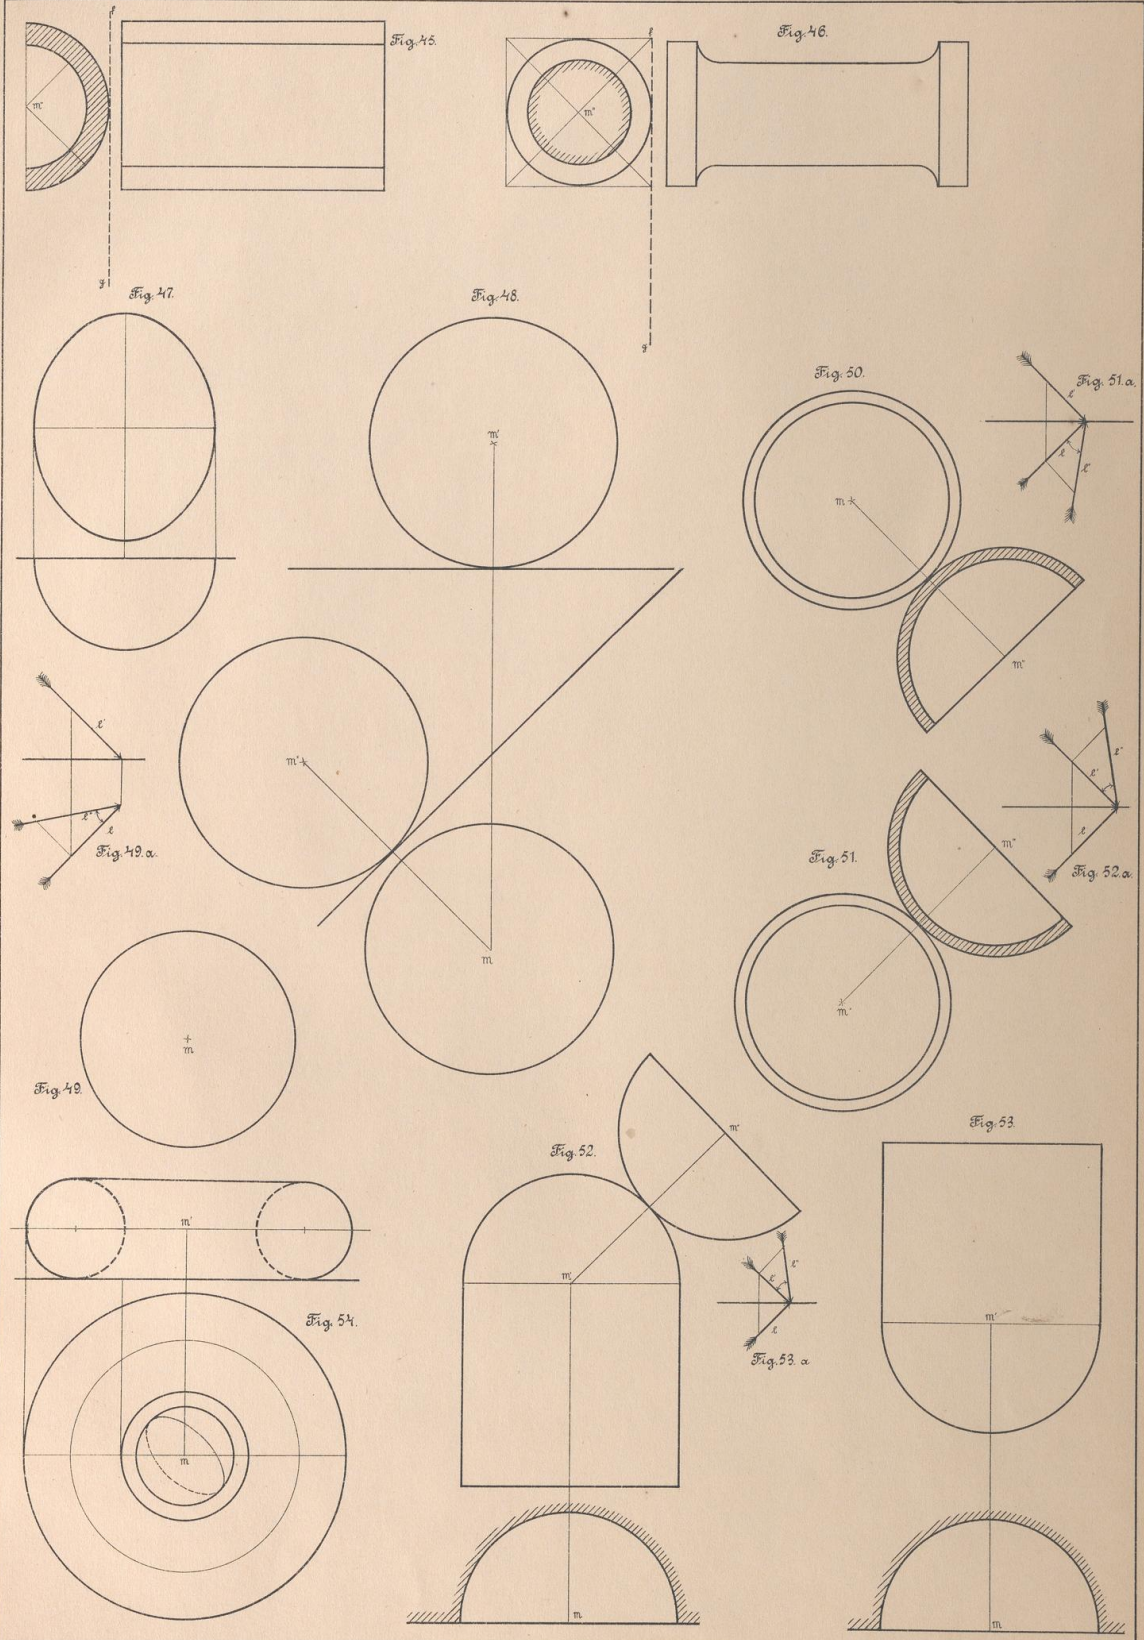

UNIVERSITÄTS-
BIBLIOTHEK
PADERBORN

Aufgabensammlung für die architektonische Schattenlehre

Volland, Conrad

Leipzig, 1888

Bildtafeln

[urn:nbn:de:hbz:466:1-76824](https://nbn-resolving.org/urn:nbn:de:hbz:466:1-76824)

Volland, Schattenkonstruktion (Aufgaben).

Volland, Schattenkonstruktion (Aufgaben).

Volland, Schattenkonstruktion (Aufgaben).

Volland, Schattenkonstruktion (Aufgaben).

Fig. 10

Fig. 11

Verband, Aufgelenk

Volland, Aufgabensammlung f. d. architektonische Schattenlehre.