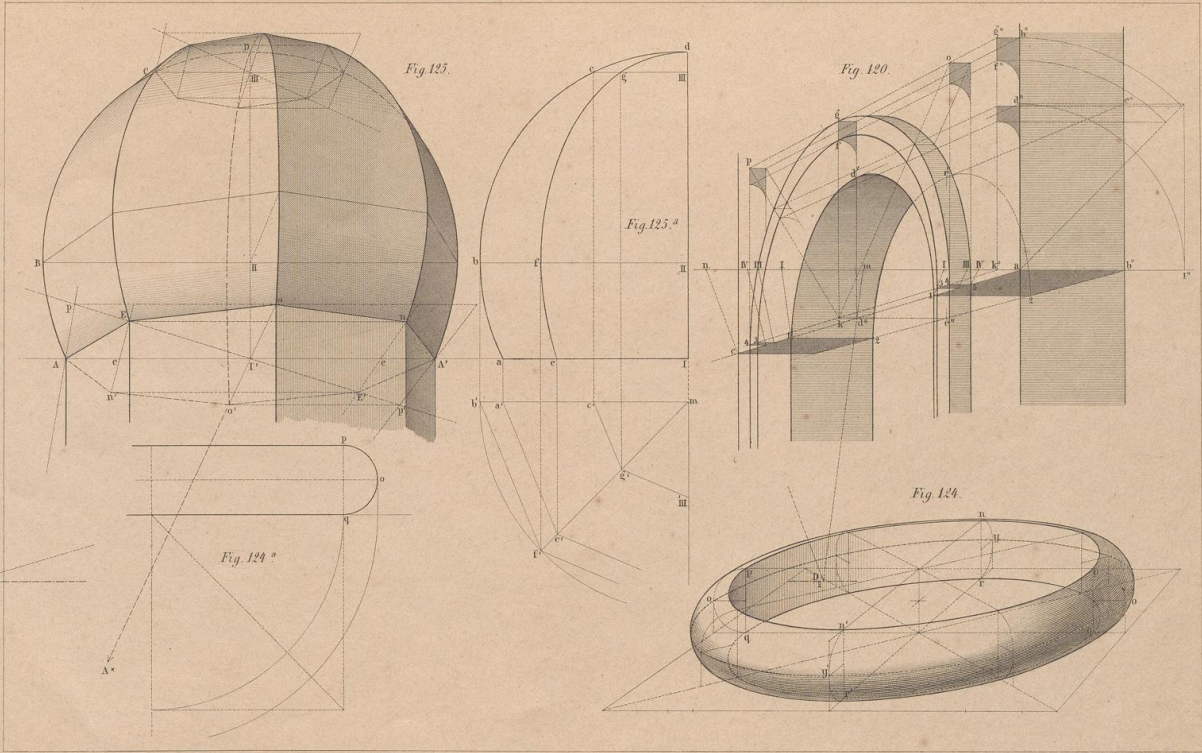

H. Weisshaupt.

H. Weisshaupt, traité de projection parallèle et centrale. Tome II. Perspective scénographique.

gravé par L. Schöningh.

H. Weishaupt.

H. Weishaupt, traité de projection parallèle et centrale. Tome II. Perspective scénographique

gravé par L. Heinegruber

D'

H. Weishaupt

H. Weishaupt, traité de projection parallèle et centrale. Tome II. Perspective scénographique

grav. J. Rheingraber

Fig. 133.

Fig. 147.

Fig. 134.

Fig. 135.

H. Weishaup's

grosse I. P. Kabinenver.

H. Weishaup, traité de projection parallèle et centrale. Tome II. Perspective scénographique.

Fig. 156.

Fig. 157.

gerade Linien

1. Weichaupt's Table des perspectives centrale. Livre I. Perspective centrale.