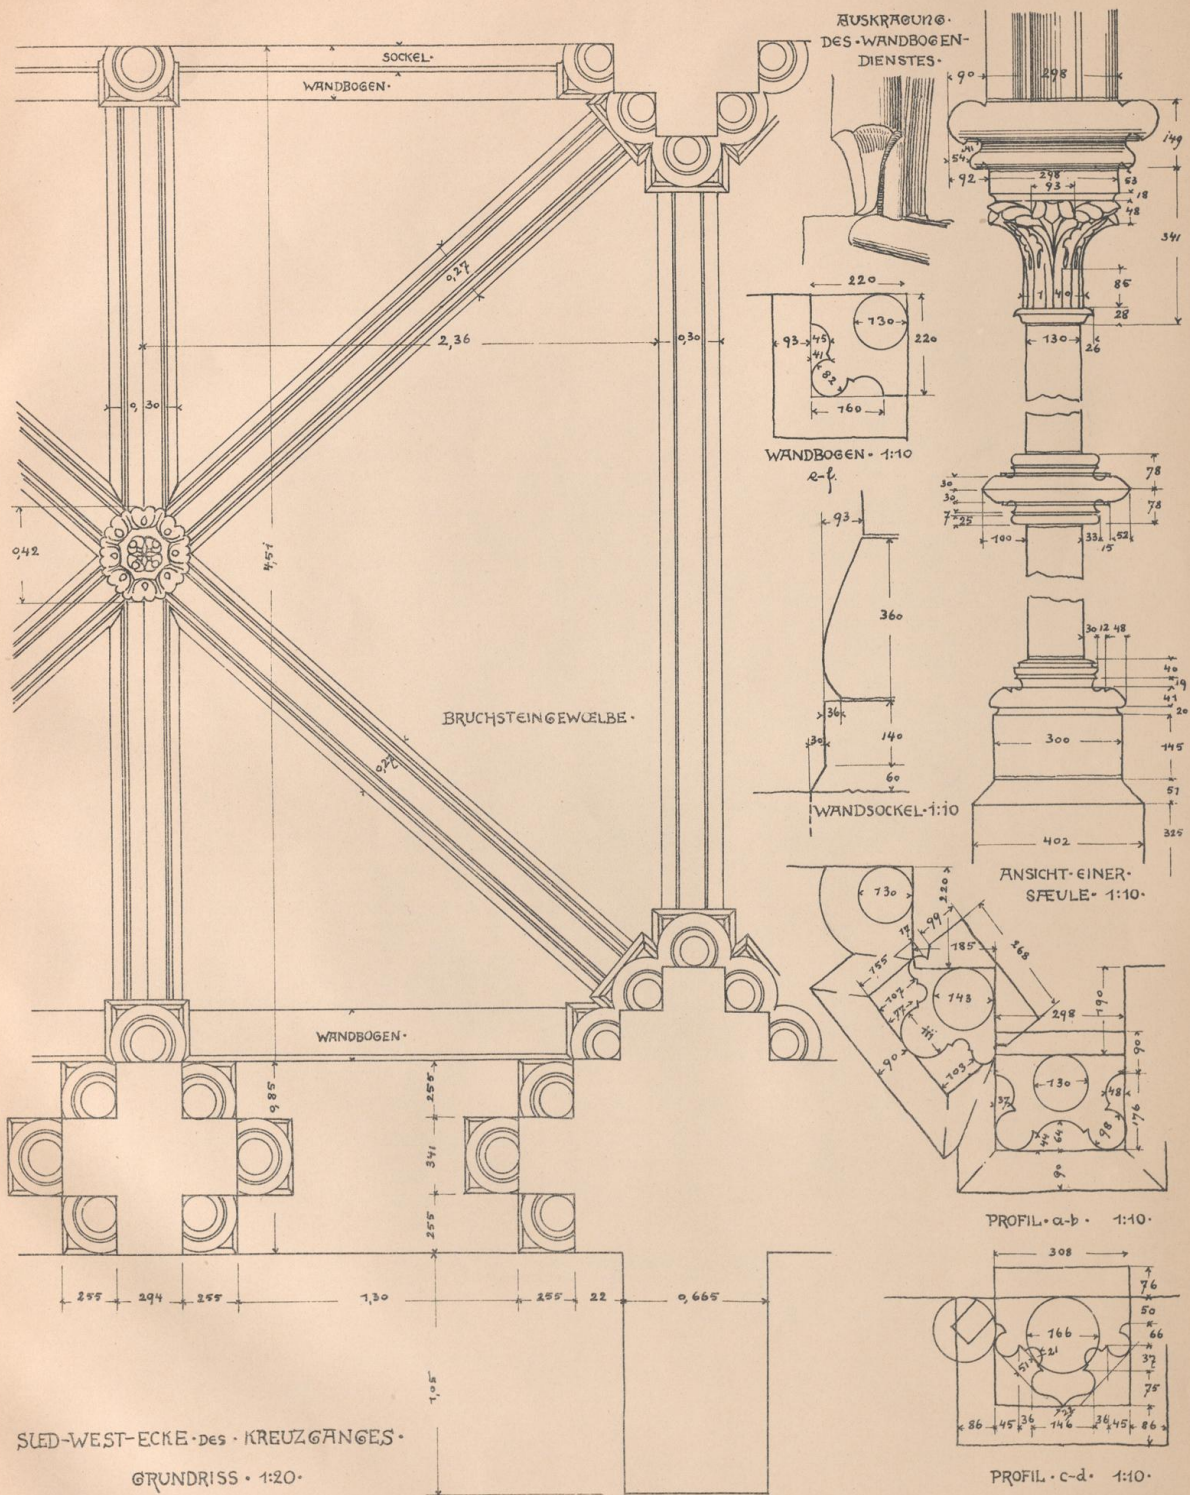

UNIVERSITÄTS-
BIBLIOTHEK
PADERBORN

Reise-Skizzen

Hehl, Christoph

Berlin, 1899

Maulbronn. 39.

[urn:nbn:de:hbz:466:1-72815](https://nbn-resolving.org/urn:nbn:de:hbz:466:1-72815)

SIED-WEST-ECKE · des · KREUZGANGES ·
GRUNDRISS · 1:20 ·

dk
Kunstst. von Ernst Wasmuth, Berlin

111111
111111
111111