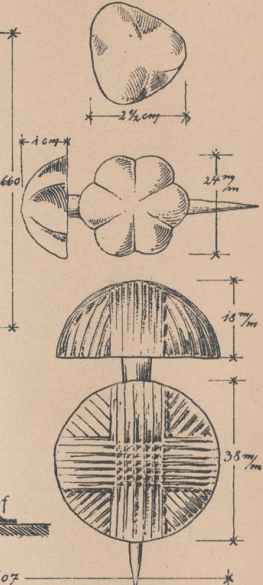

UNIVERSITÄTS-
BIBLIOTHEK
PADERBORN

Reise-Skizzen

Hehl, Christoph

Berlin, 1899

Maulbronn 38.

[urn:nbn:de:hbz:466:1-72815](https://nbn-resolving.org/urn:nbn:de:hbz:466:1-72815)

UNTERER TEIL DES RECHTEN
FLUEGELS DES HAUPTPORTALS 1:10

RECHTER FLUEGEL DES
HAUPTPORTALS 1:20 HK

HAUPTPORTAL
7cm STARKE
EICHENHOLZTHUER
MIT FARBIGEM
LEDER BENAGELT
UND 4 mm STARKEN
GESCHMIEDETEN
BESCHLAEGEN
DETAILS 1/2 NAT GR

THUER IM
QUERSCHIFF
1:10 A

Kunstanst von Ernst Wasmuth, Berlin