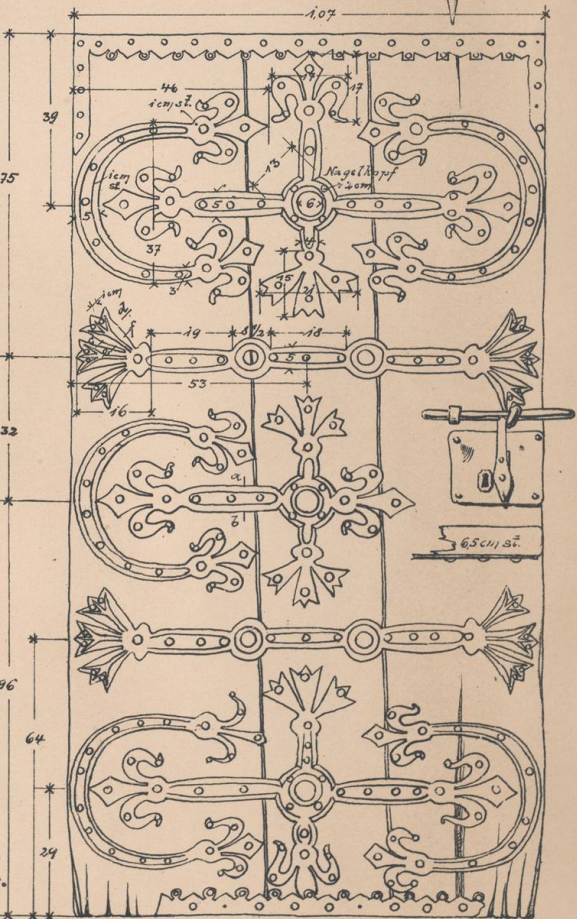

UNIVERSITÄTS-
BIBLIOTHEK
PADERBORN

Reise-Skizzen

Hehl, Christoph

Berlin, 1899

Maulbronn 38.

[urn:nbn:de:hbz:466:1-72815](https://nbn-resolving.org/urn:nbn:de:hbz:466:1-72815)

UNTERER TEIL DES RECHTEN
FLUEGELS DES HAUPTPORTALS 1:10

RECHTER FLUEGEL DES
HAUPTPORTALS 1:20 HK

HAUPTPORTAL
7cm STARKE
EICHENHOLZTHUER
MIT FARBIGEM
LEDER BENAGELT
UND 4 mm STARKEN
GESCHMIEDETEN
BESCHLAEGEN
DETAILS 1/2 NAT GR

THUER IM
QUERSCHIFF
1:10 A

Kunstanst von Ernst Wasmuth, Berlin