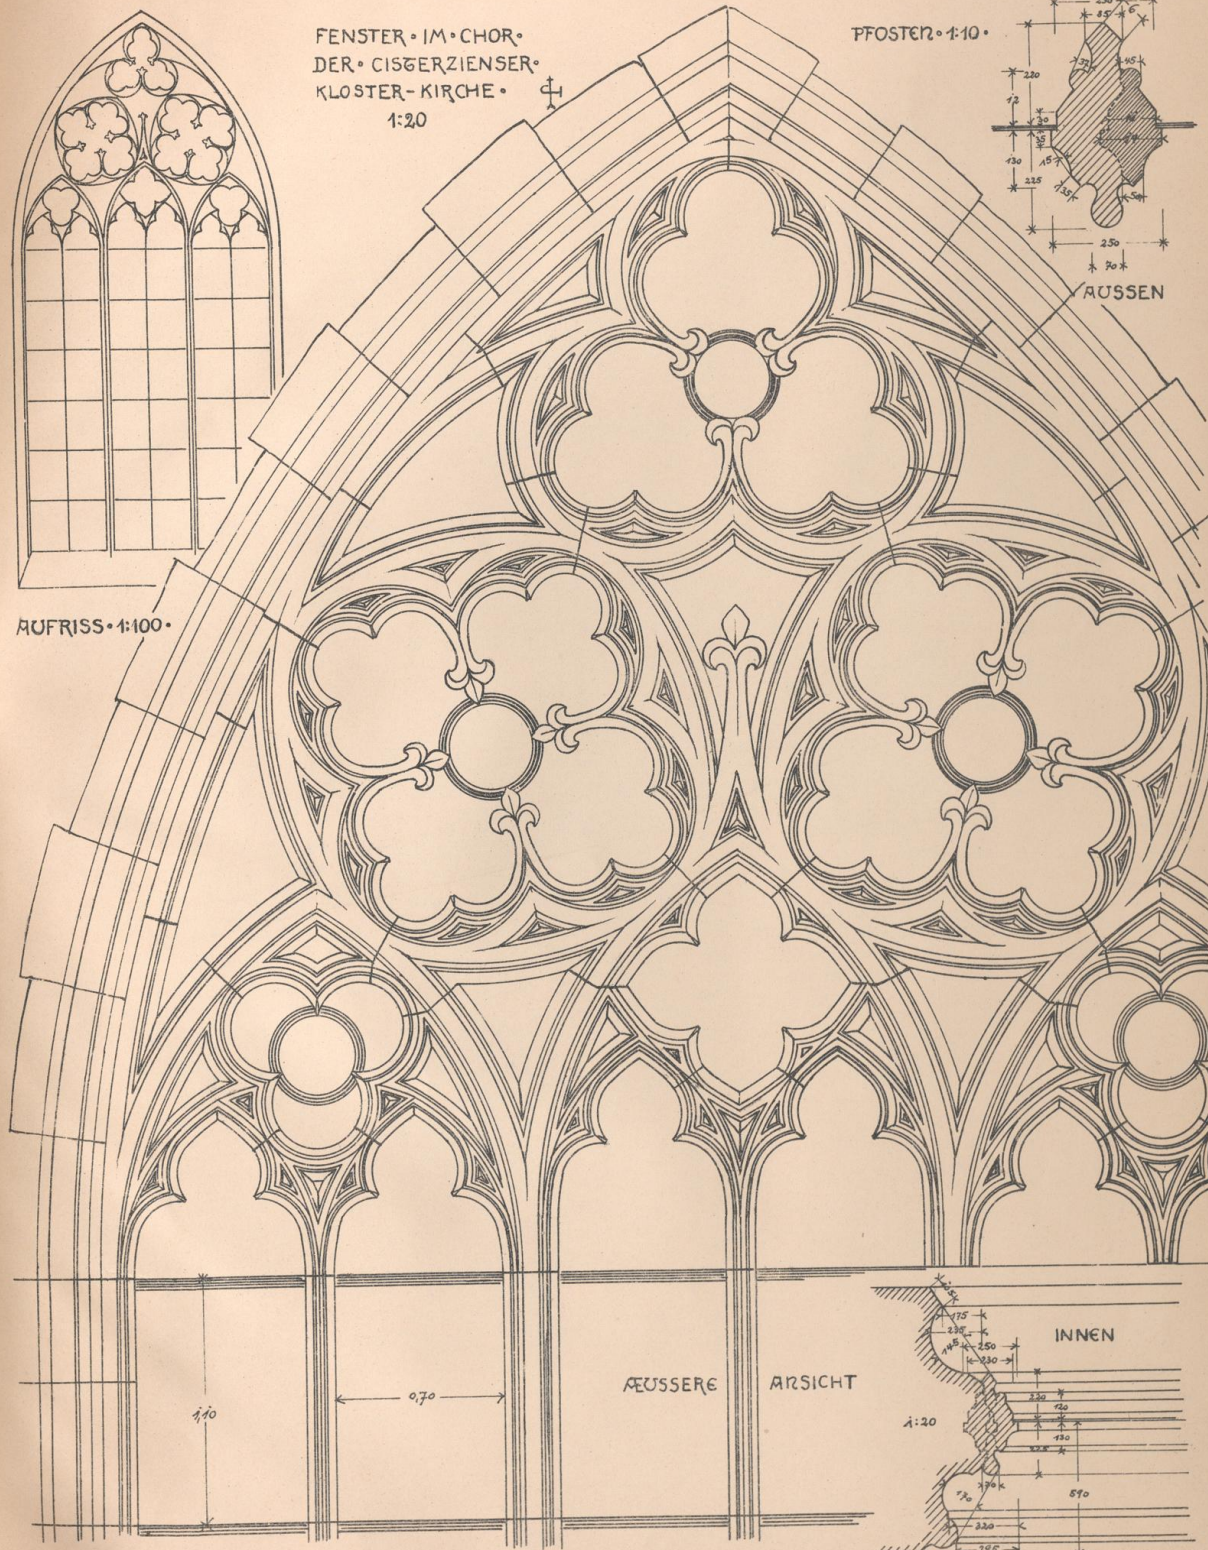

## **Reise-Skizzen**

**Hehl, Christoph**

**Berlin, 1899**

Maulbronn 36

---

[urn:nbn:de:hbz:466:1-72815](https://nbn-resolving.org/urn:nbn:de:hbz:466:1-72815)

FENSTER · IM · CHOR ·  
DER · CISTERZIENSER ·  
KLOSTER · KIRCHE · 1:20

AUFRISS · 1:100 ·

PFOSTER · 1:10 ·

ÄUSSERE ARSICHT

1:20

Kunstinst. von Ernst Wasmuth, Berlin

β  
C  
1