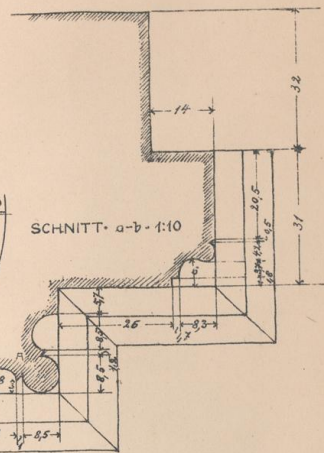

UNIVERSITÄTS-
BIBLIOTHEK
PADERBORN

Reise-Skizzen

Hehl, Christoph

Berlin, 1899

Gelnhausen 30.

[urn:nbn:de:hbz:466:1-72815](https://nbn-resolving.org/urn:nbn:de:hbz:466:1-72815)

SONNENUHR
AN S. PETER

PFARRKIRCHE
NEBENPORTAL
AN DER SÜDSEITE
AUFRISS 1:50
Ä · K

DETAILS VOM PORTALGIEBEL
AN DER NORDSEITE · K

LISENE AM CHOR 1:10

Kunstanst von Ernst Wasmuth, Berlin