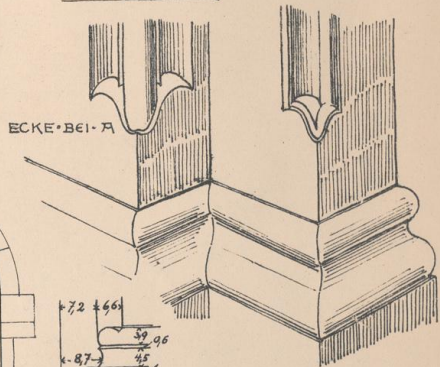

UNIVERSITÄTS-
BIBLIOTHEK
PADERBORN

Reise-Skizzen

Hehl, Christoph

Berlin, 1899

Gelnhausen 30.

[urn:nbn:de:hbz:466:1-72815](https://nbn-resolving.org/urn:nbn:de:hbz:466:1-72815)

SONNENUHR
AN S. PETER

PFARRKIRCHE
NEBENPORTAL
AN DER SÜDSEITE
AUFRISS 1:50
Ä · K

DETAILS VOM PORTALGIEBEL
AN DER NORDSEITE · K

LISENE AM CHOR 1:10

Kunstanst von Ernst Wasmuth, Berlin