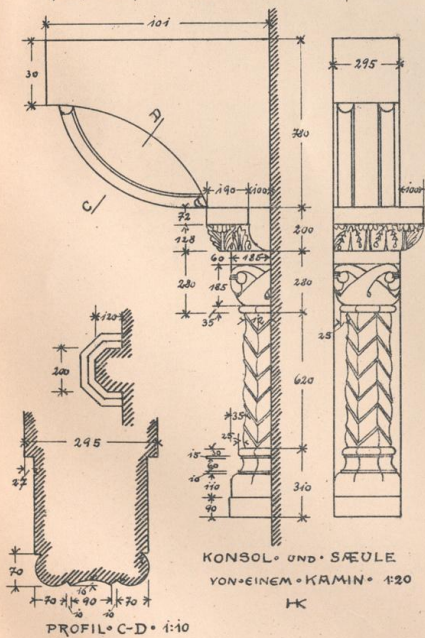

UNIVERSITÄTS-
BIBLIOTHEK
PADERBORN

Reise-Skizzen

Hehl, Christoph

Berlin, 1899

Muenzenberg 24.

[urn:nbn:de:hbz:466:1-72815](https://nbn-resolving.org/urn:nbn:de:hbz:466:1-72815)

GEKÜPPELTES FENSTER 1:20

SÄULE 1:10 HK

GESIMS 1:10

PROFIL A-B 1:5

SCHNITT DURCH DEN DIAMANTSTAB A

KONSOL UND SÄULE VON EINEM KAMIN 1:20

PROFIL C-D 1:10

THÜR 1:20 HK

PROFIL E-F

VON EINEM HOLZTHOR IN BÜDINGEN 1:10