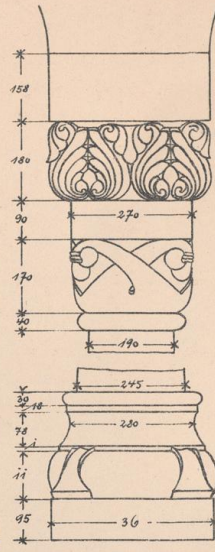

UNIVERSITÄTS-
BIBLIOTHEK
PADERBORN

Reise-Skizzen

Hehl, Christoph

Berlin, 1899

Muenzenberg 24.

[urn:nbn:de:hbz:466:1-72815](https://nbn-resolving.org/urn:nbn:de:hbz:466:1-72815)

GEKÜPPELTES FENSTER 1:20

SÄULE 1:10 HK

GESIMS 1:10

PROFIL A-B 1:5

SCHNITT DURCH DEN DIAMANTSTAB A

KONSOL UND SÄULE VON EINEM KAMIN 1:20

PROFIL C-D 1:10

THÜR 1:20 HK

PROFIL E-F

VON EINEM HOLZTHOR IN BÜDINGEN 1:10