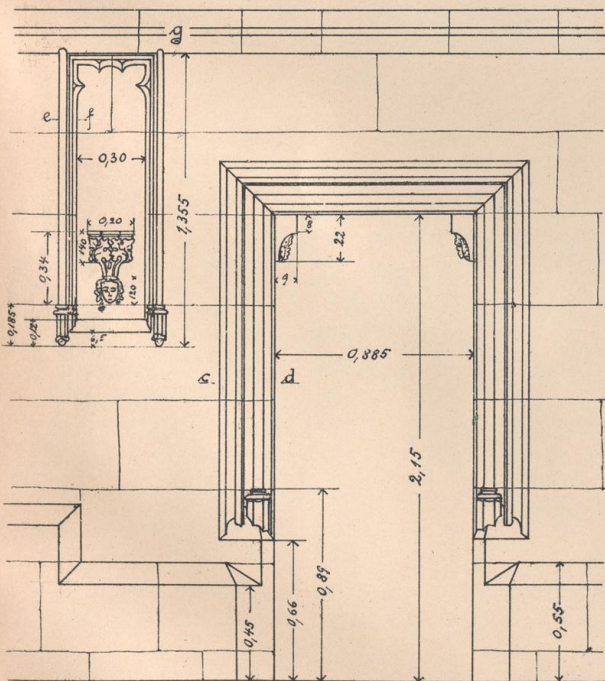

FEUSSERE ANSICHT 1:20

FRANKENBERG 1/4 H 21.

A-B 1/3 NAT. GR.
DETAILS DER BLENDE

SEIBENTHER AN DER LIEBFRAUENKAPELLE 1:20

Kunstst. von Ernst Wasmuth, Berlin