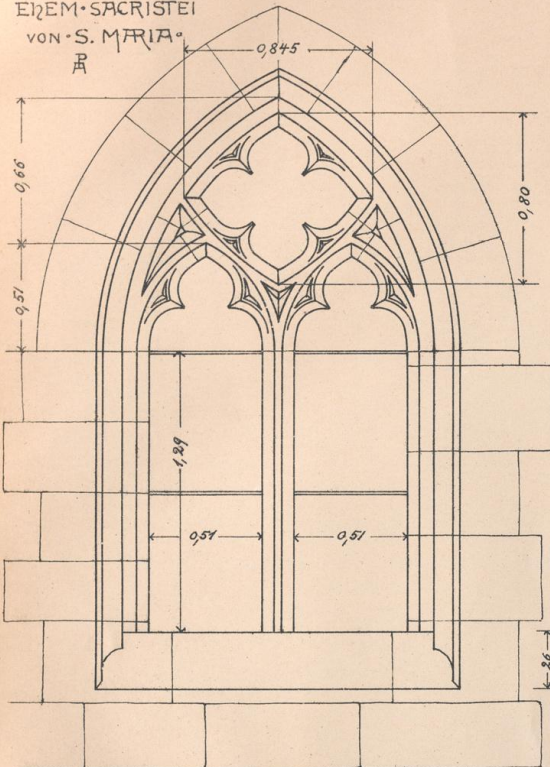

UNIVERSITÄTS-
BIBLIOTHEK
PADERBORN

Reise-Skizzen

Hehl, Christoph

Berlin, 1899

Frankenberg. I/H 21.

[urn:nbn:de:hbz:466:1-72815](https://nbn-resolving.org/urn:nbn:de:hbz:466:1-72815)

FENSTER IN DER
EHEM. SACRISTEI
VON S. MARIA
R

FEUSSERE ANSICHT 1:20

FRANKENBERG 1/4 H 21.

A-B 1/3 NAT. GR.
DETAILS DER BLENDE

SEIBENTHER AN DER LIEBFRAUENKAPELLE 1:20

Kunstst. von Ernst Wasmuth, Berlin