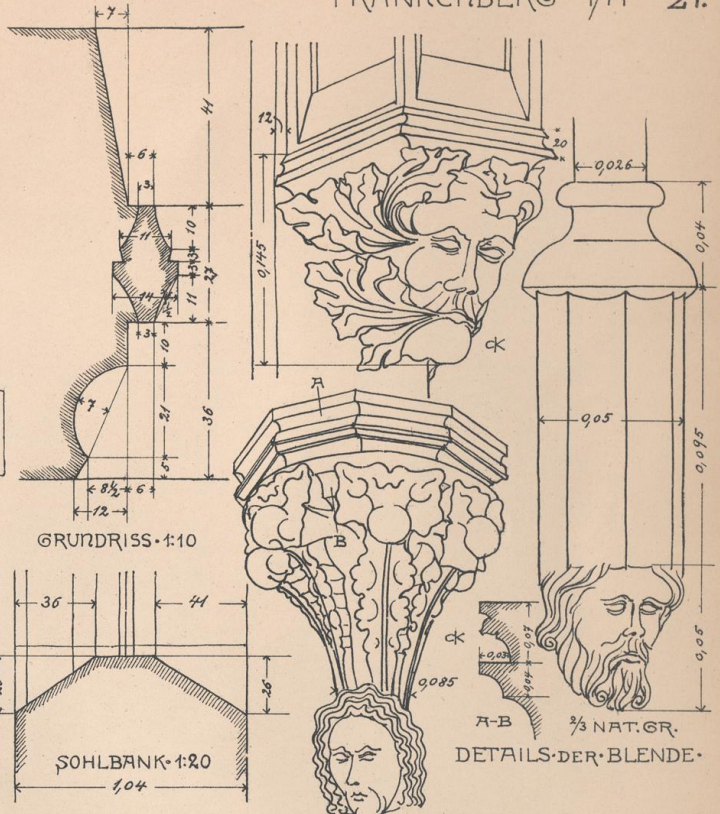

UNIVERSITÄTS-
BIBLIOTHEK
PADERBORN

Reise-Skizzen

Hehl, Christoph

Berlin, 1899

Frankenberg. I/H 21.

[urn:nbn:de:hbz:466:1-72815](https://nbn-resolving.org/urn:nbn:de:hbz:466:1-72815)

FENSTER IN DER
EHEM. SACRISTEI
VON S. MARIA
R

FEUSSERE ANSICHT 1:20

FRANKENBERG 1/4 H 21.

A-B 1/3 NAT. GR.
DETAILS DER BLENDE

SEIBENTHER AN DER LIEBFRAUENKAPELLE 1:20

Kunstst. von Ernst Wasmuth, Berlin