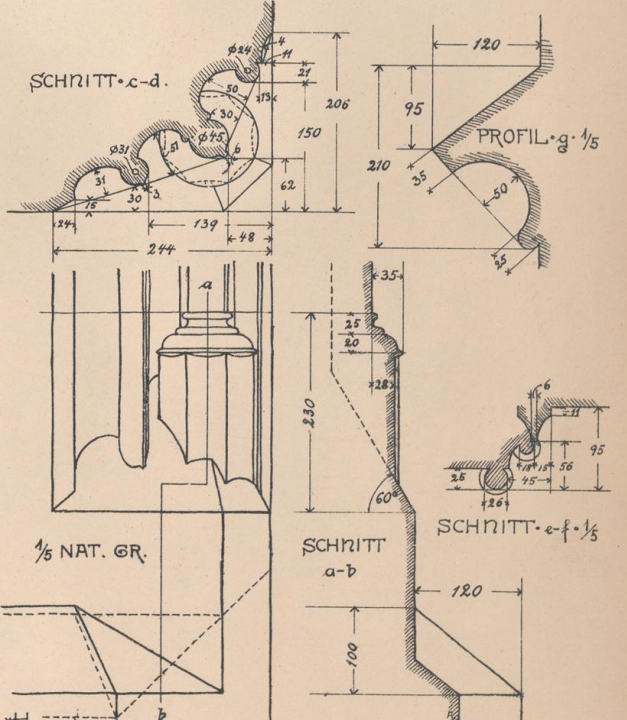

FEUSSERE ANSICHT 1:20

FRANKENBERG 1/4 H 21.

A-B 1/3 NAT. GR.
DETAILS DER BLENDE

SEIBENTHER AN DER LIEBFRAUENKAPELLE 1:20

Kunstst. von Ernst Wasmuth, Berlin