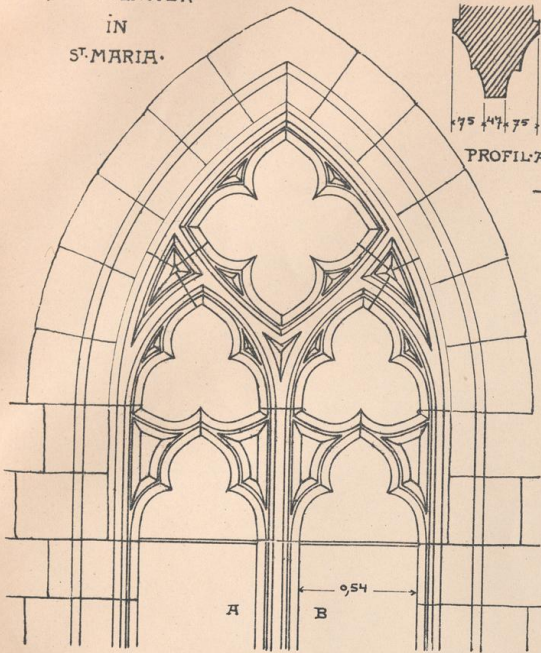

UNIVERSITÄTS-
BIBLIOTHEK
PADERBORN

Reise-Skizzen

Hehl, Christoph

Berlin, 1899

Frankenberg. I/H. 20.

[urn:nbn:de:hbz:466:1-72815](https://nbn-resolving.org/urn:nbn:de:hbz:466:1-72815)

SCHIFFFENSTER
IN
ST. MARIA.

HEUSSERE ANSICHT 1:20.

PROFIL A-B.

SOHLBANK 1:10

AVFRISS 1:100.

GEWÖLBEANFÄNGER A IN DER
MARIENKAPELLE.

HOLZCONSOLE
AM
RATHAUSE.

RATHAUS.

Kunstanst. von Ernst Wasmuth, Berlin