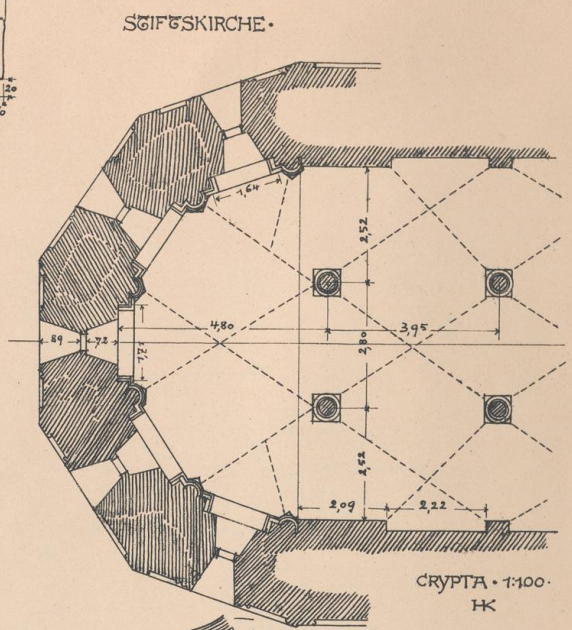

UNIVERSITÄTS-
BIBLIOTHEK
PADERBORN

Reise-Skizzen

Hehl, Christoph

Berlin, 1899

Fritzlar. 9.

[urn:nbn:de:hbz:466:1-72815](https://nbn-resolving.org/urn:nbn:de:hbz:466:1-72815)

SÄULENCAPITELL IN DER CRYPTA 1:5
DIE 4 SEITEN DES CAPITELS SIND IM ORNAMENT VERSCHIEDEN.

GANZE SÄULENHÖHE MIT GERÄDERVERJÜNGUNG 1:24 MK

ECKBLATT EINES WANDDIENSTGES

BVRMFENSTER

VON EINER INSCRIFC IN DER CRYPTA 1:2 HK

CRYPTASÄULE 1:5

Kunstst. von Ernst Wasmuth, Berlin

195
195
195
195
195