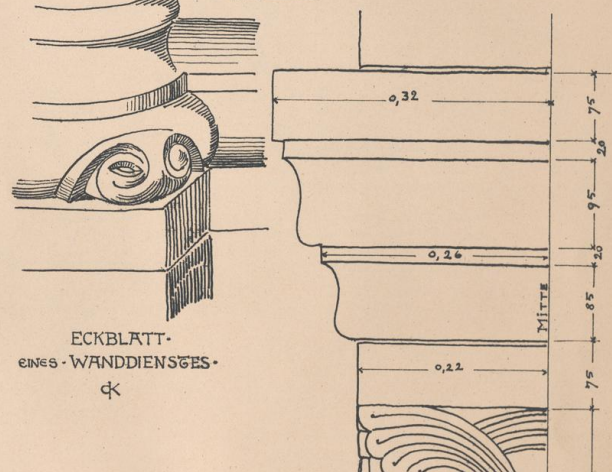

UNIVERSITÄTS-
BIBLIOTHEK
PADERBORN

Reise-Skizzen

Hehl, Christoph

Berlin, 1899

Fritzlar. 9.

[urn:nbn:de:hbz:466:1-72815](https://nbn-resolving.org/urn:nbn:de:hbz:466:1-72815)

SÄULENCAPITELL IN DER CRYPTA 1:5
DIE 4 SEITEN DES CAPITELS SIND IM ORNAMENT VERSCHIEDEN.

GANZE SÄULENHÖHE MIT GERÄDERVERJÜNGUNG 1:24 MK

ECKBLATT EINES WANDDIENSTGES

BVRMFENSTER

VON EINER INSCRIFC IN DER CRYPTA 1:2 HK

CRYPTASÄULE 1:5

Kunstst. von Ernst Wasmuth, Berlin

195
195
195
195
195