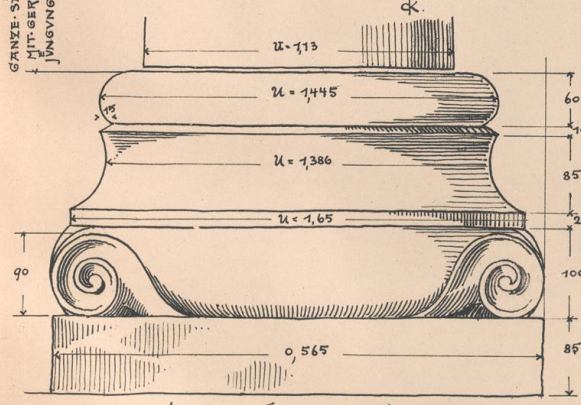

UNIVERSITÄTS-
BIBLIOTHEK
PADERBORN

Reise-Skizzen

Hehl, Christoph

Berlin, 1899

Fritzlar. 9.

[urn:nbn:de:hbz:466:1-72815](https://nbn-resolving.org/urn:nbn:de:hbz:466:1-72815)

SÄULENCAPITELL IN DER CRYPTA 1:5
DIE 4 SEITEN DES CAPITELS SIND IM ORNAMENT VERSCHIEDEN.

GANZE SÄULENHÖHE MIT GERÄDERVERJÜNGUNG 1:24 MK

ECKBLATT EINES WANDDIENSTGES

BVRMFENSTER

VON EINER INSCRIFC IN DER CRYPTA 1:2 HK

CRYPTASÄULE 1:5

Kunstst. von Ernst Wasmuth, Berlin

195
195
195
195
195