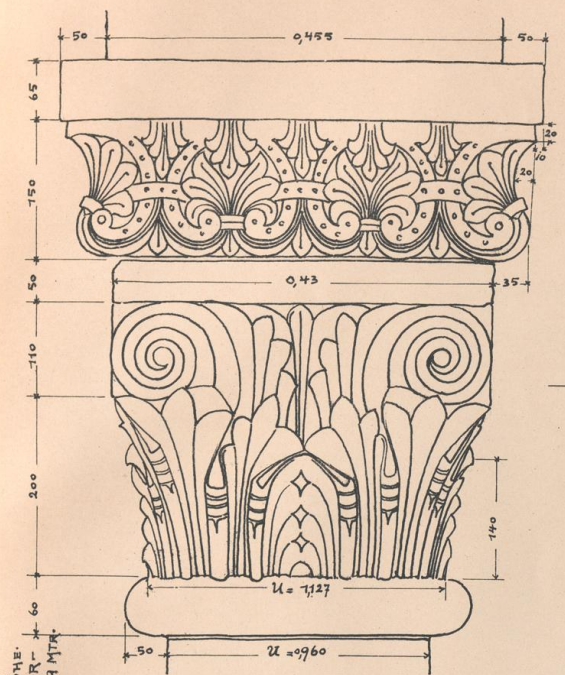

UNIVERSITÄTS-
BIBLIOTHEK
PADERBORN

Reise-Skizzen

Hehl, Christoph

Berlin, 1899

Fritzlar. 9.

[urn:nbn:de:hbz:466:1-72815](https://nbn-resolving.org/urn:nbn:de:hbz:466:1-72815)

SÄULENCAPITELL IN DER CRYPTA 1:5
DIE 4 SEITEN DES CAPITELS SIND IM ORNAMENT VERSCHIEDEN.

GANZE SÄULENHÖHE MIT GERÄDERVERJÜNGUNG 1:24 MK

ECKBLATT EINES WANDDIENSTGES

BVRMFENSTER

VON EINER INSCRIFC IN DER CRYPTA 1:2 HK

CRYPTASÄULE 1:5

Kunstst. von Ernst Wasmuth, Berlin

195
195
195
195
195