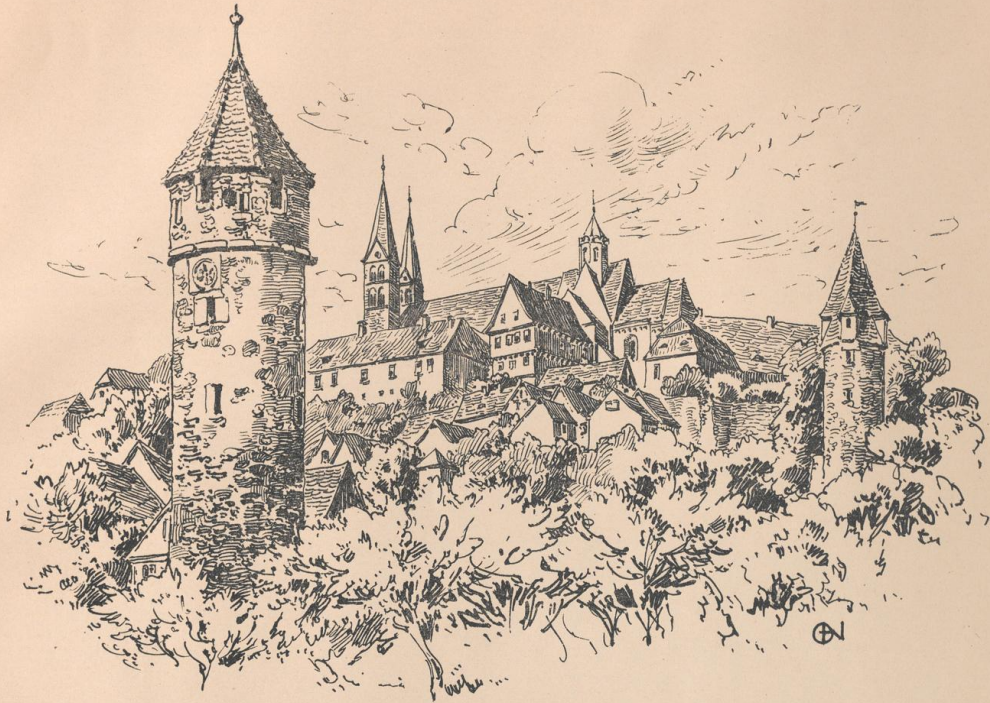

UNIVERSITÄTS-
BIBLIOTHEK
PADERBORN

Reise-Skizzen

Hehl, Christoph

Berlin, 1899

Fritzlar 6.

[urn:nbn:de:hbz:466:1-72815](https://nbn-resolving.org/urn:nbn:de:hbz:466:1-72815)

STIFTSKIRCHE · S. PETER
WARDPFEILER · A

GRAUER · TURM · C

Künstanst. von Ernst Wasmuth, Berlin