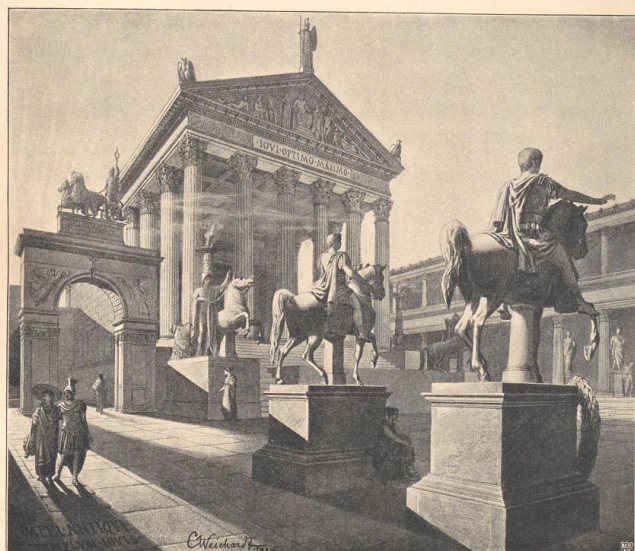

UNIVERSITÄTS-
BIBLIOTHEK
PADERBORN

Pompeji vor der Zerstörung

Weichardt, Carl

Leipzig, 1897

Titelblatt

[urn:nbn:de:hbz:466:1-72809](https://nbn-resolving.org/urn:nbn:de:hbz:466:1-72809)

POMPEJI VOR DER ZERSTOERVNG.

RECONSTRUCTIONEN DER
TEMPEL VND IHRER VMGEBVNG,
ENTWORFEN VND AVSGEFVEHRT VON

C. WEICHARDT,
ARCHITEKT.

DAS WERK ENTHAELT:

ZWOELF FOLIOTAFELN NACH AQVARELLEN
IN LICHTDRVCK.

FERNER EINHVNDERTVNDFVENFZIG TEXT-
ILLVSTRATIONEN IN ZINKO- VND AVTO-
TYPIE, DARSTELLEND KLEINERE RECON-
STRUCTIONEN, GRVNDRISSSE, RVINEN VND
EINZELFVNDSTVECKE DER TEMPEL, SOWIE
KOPFLEISTEN VND SCHLVSSVIGNETTEN.