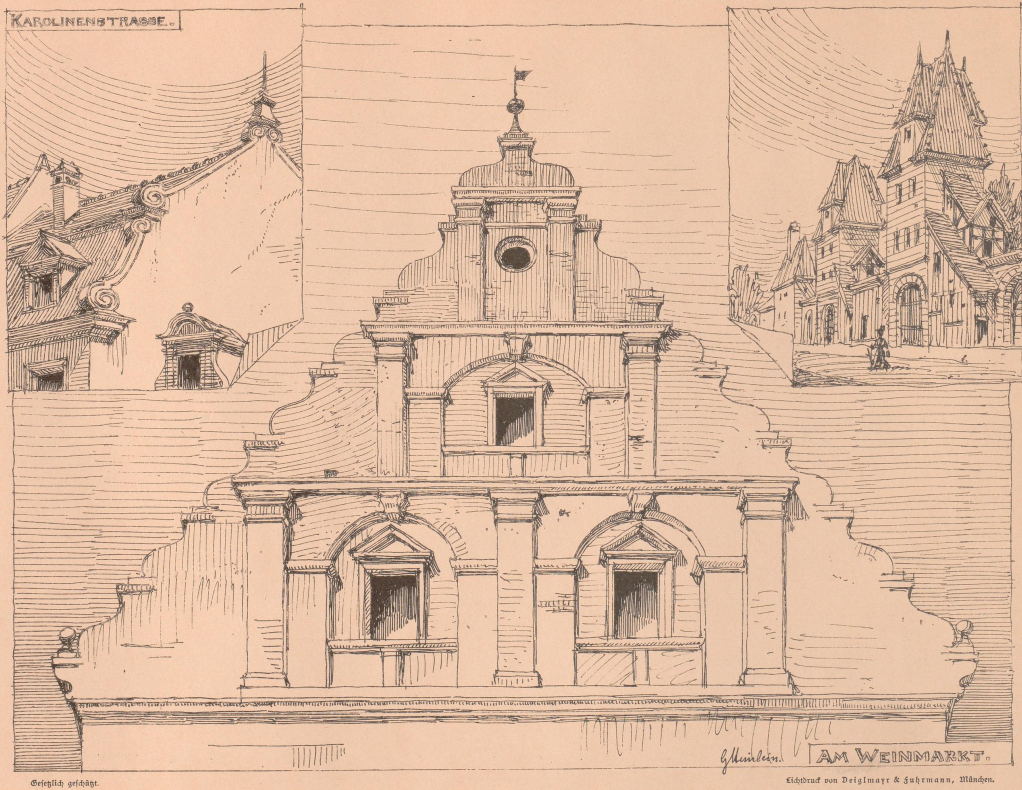

UNIVERSITÄTS-
BIBLIOTHEK
PADERBORN

Das Nürnberger Dach

Steinlein, Gustav

München, [1896]

Tafel 28. Karolinenstrasse. Am Weinmarkt.

[urn:nbn:de:hbz:466:1-70572](https://nbn-resolving.org/urn:nbn:de:hbz:466:1-70572)

Das Nürnberger Dach. Tafel 28.

Verlag von Georg Schlee (Deilmayr & Fuhrmann), München.

IK 609
N c/I

DC
May
1959