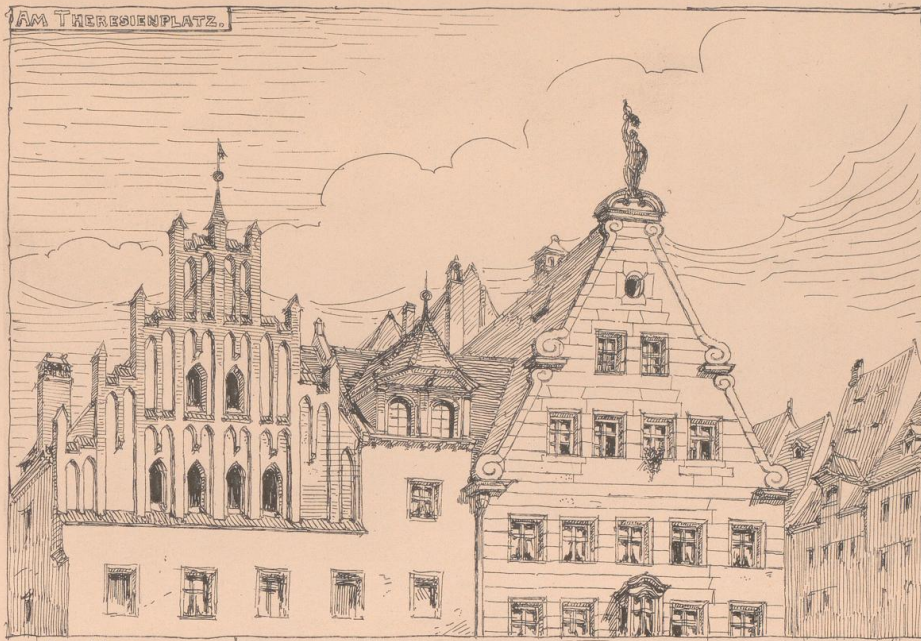

Gefällig gezeichnet.

Das Nürnberger Dach. Tafel 21.

Verlag von Georg Shtee (Deigmayr & Fuhrmann), München.