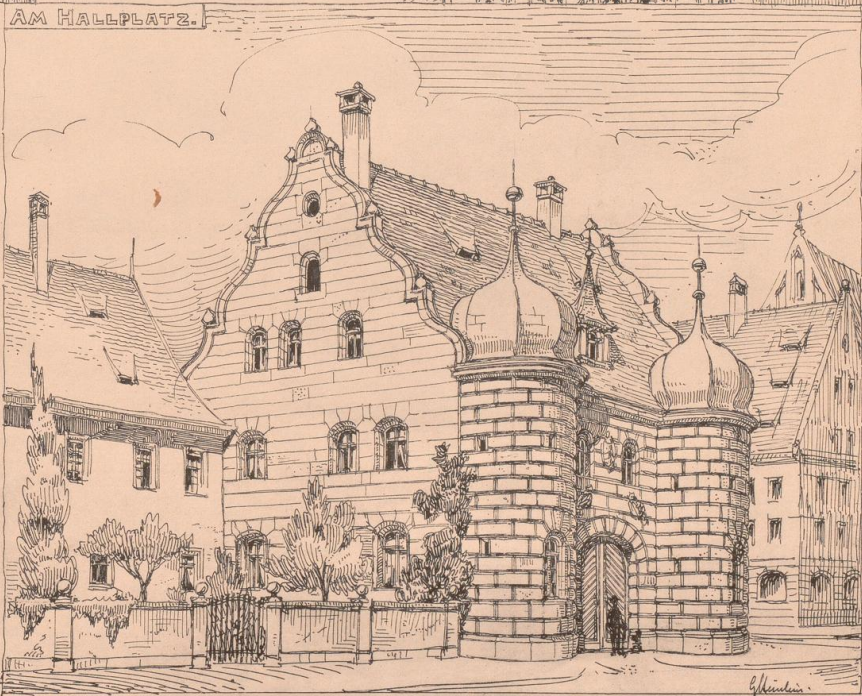

Gefällig gezeichnet.

Das Nürnberger Dach. Tafel 21.

Verlag von Georg Shtee (Deigmayr & Fuhrmann), München.