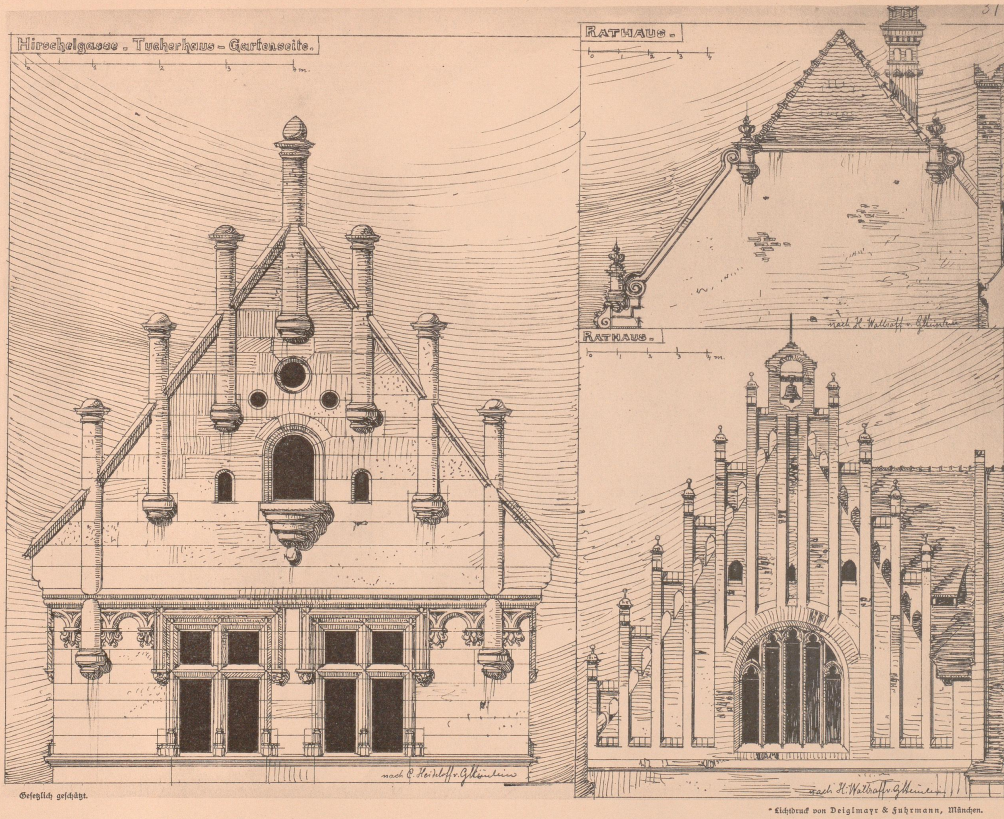

Original gezeichnet.

Das Nürnberger Dach. Tafel 19.

Verlag von Georg Schlee (Deiglmayr & Jüdemann), München.