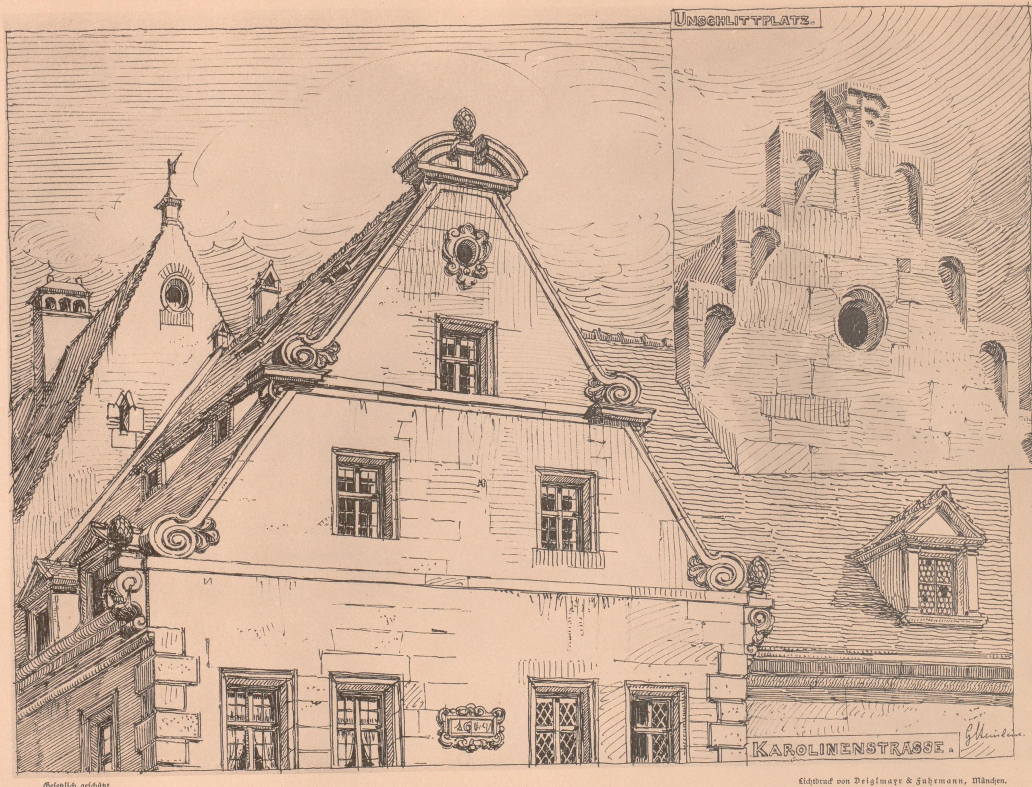

UNIVERSITÄTS-
BIBLIOTHEK
PADERBORN

Das Nürnberger Dach

Steinlein, Gustav

München, [1896]

Tafel 9. Karolinenstrasse. Unschlittplatz.

[urn:nbn:de:hbz:466:1-70572](https://nbn-resolving.org/urn:nbn:de:hbz:466:1-70572)

Das Nürnberger Dach. Tafel 9.

Verlag von Georg Siles (Deilmayr & Fuhrmann), München.

06
6004
1939

EK 609
K c/F