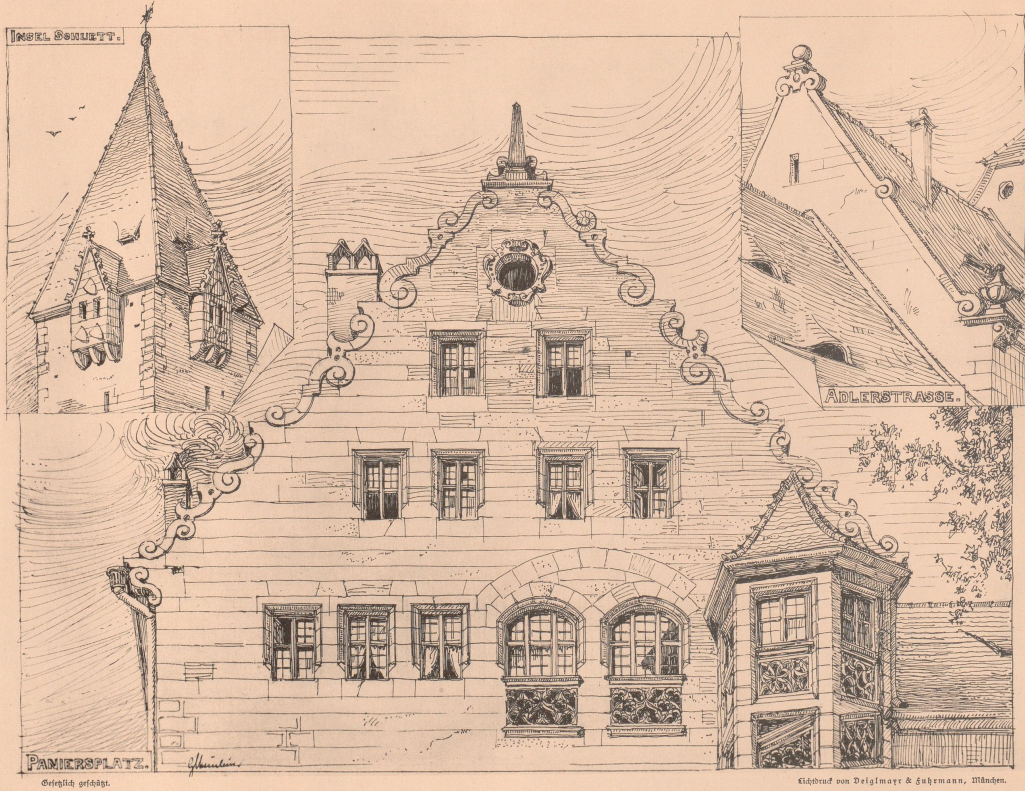

UNIVERSITÄTS-
BIBLIOTHEK
PADERBORN

Das Nürnberger Dach

Steinlein, Gustav

München, [1896]

Tafel 5. Unsel Schuett. Paniersplatz. Adlerstrasse.

[urn:nbn:de:hbz:466:1-70572](https://nbn-resolving.org/urn:nbn:de:hbz:466:1-70572)

Das Nürnberger Dach. Tafel 5.

Verlag von Georg Schlee (Deilmayr & Fuhrmann), München.

06
10/20/4
1939

211 M
E1K 000
K 012