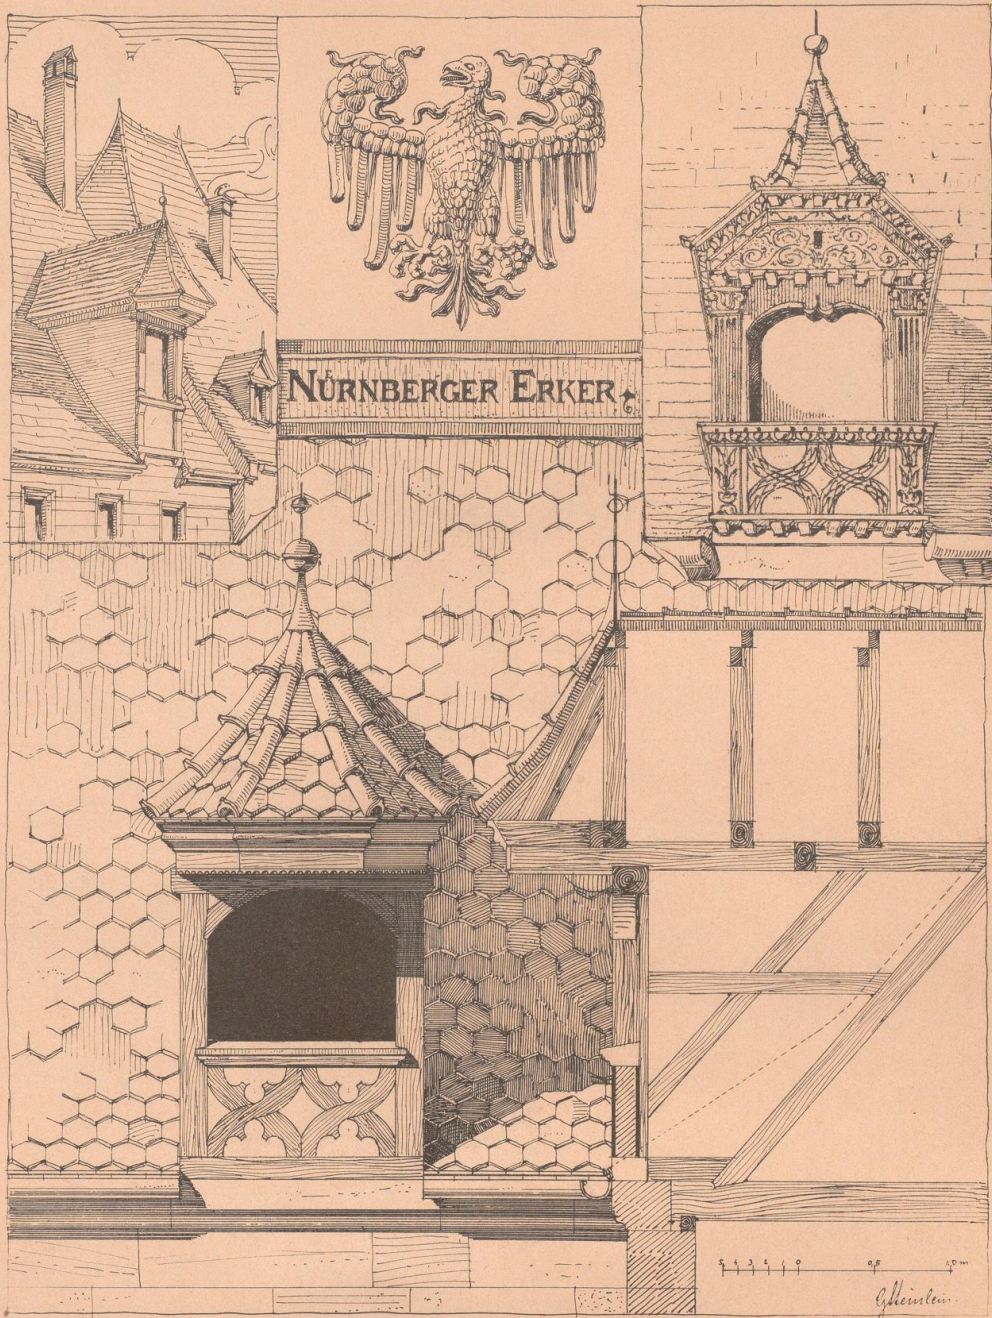

## **Das Nürnberger Dach**

**Steinlein, Gustav**

**München, [1896]**

Tafel 1. Nürnberger Erker.

---

[urn:nbn:de:hbz:466:1-70572](https://nbn-resolving.org/urn:nbn:de:hbz:466:1-70572)

Gelegentlich gezeichnet.

Kichtdruck von Deiglmayr & Fuhrmann, München.

06  
W4  
1939

Das Nürnberger Dach. Tafel 1.

Verlag von Georg Splee (Deiglmayr & Fuhrmann), München.

EX 609  
K C/I