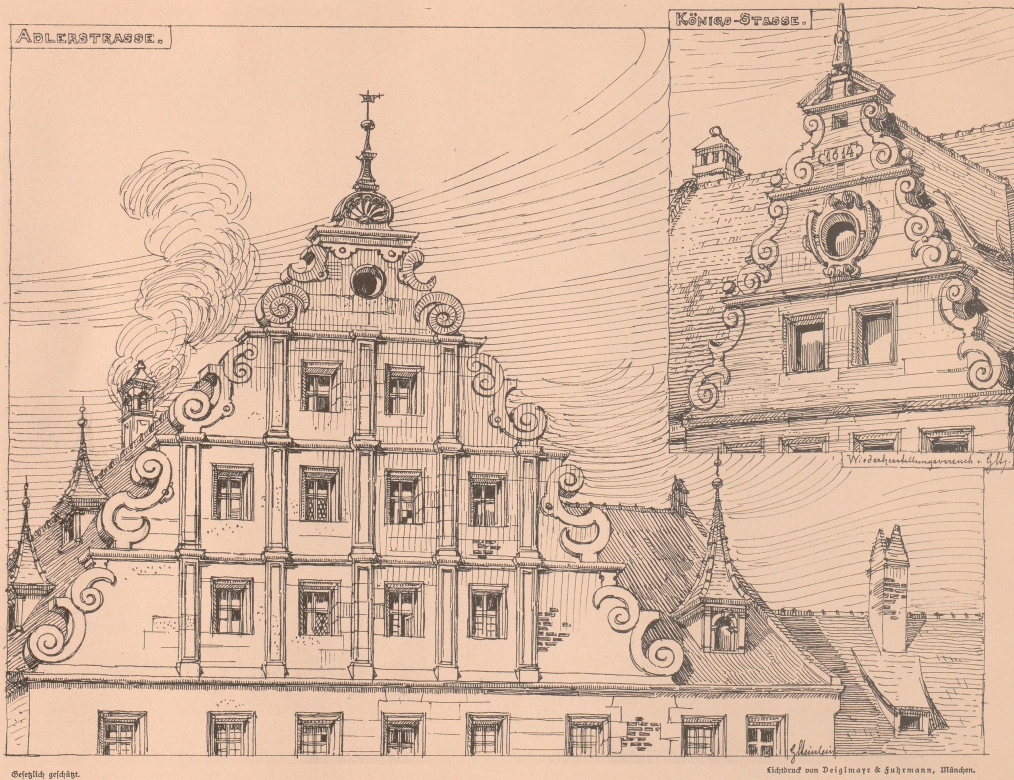

Das Nürnberger Dach. Tafel 25.

Verlag von Georg Schick (Deiglmayr & Fuhrmann), Nürnberg.