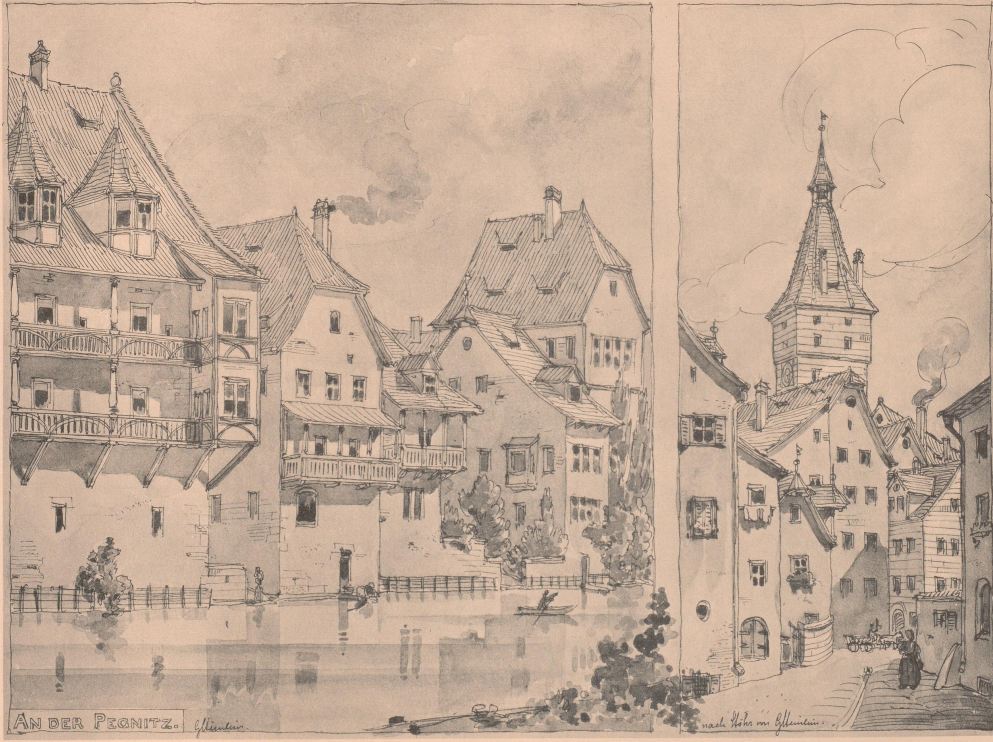

Geoplich gezeichnet.

Das Nürnberger Dach. Tafel 16.

Verlag von Georg Schlee (Deiglmayr & Fuhrmann), München.