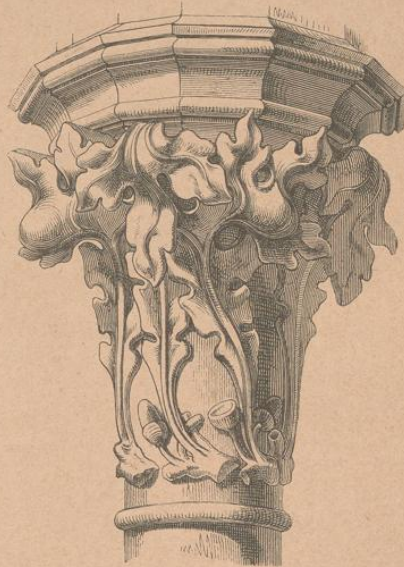

Muster-Ornamente aus allen Stilen in historischer Anordnung

Lieferung 5 bis 8

Durm, Josef

Stuttgart, [1879]

1. Gothisches Ornament vom Taufstein der Marienkirche in Reutlingen (15. Jahrh.). - 2. 3. Gotische Kapitäle der Dreiviertel-Säulen von der Glockenstube des Thurmes der Frauenkirche zu Esslingen (15. ...
-

[urn:nbn:de:hbz:466:1-66543](https://nbn-resolving.org/urn:nbn:de:hbz:466:1-66543)

1.

2.

3.

4.

1. Gothisches Ornament vom Taufstein der Marienkirche in Reutlingen (15. Jahrh.). — 2. 3. Gotische Kapitäle der Dreiviertel-Säulen von der Glockenstube des Thurmes der Frauenkirche zu Esslingen (15. Jahrh.). — 4. Gothischer, durchbrochener Fries in der Marienkirche zu Lübeck (15. Jahrh.).