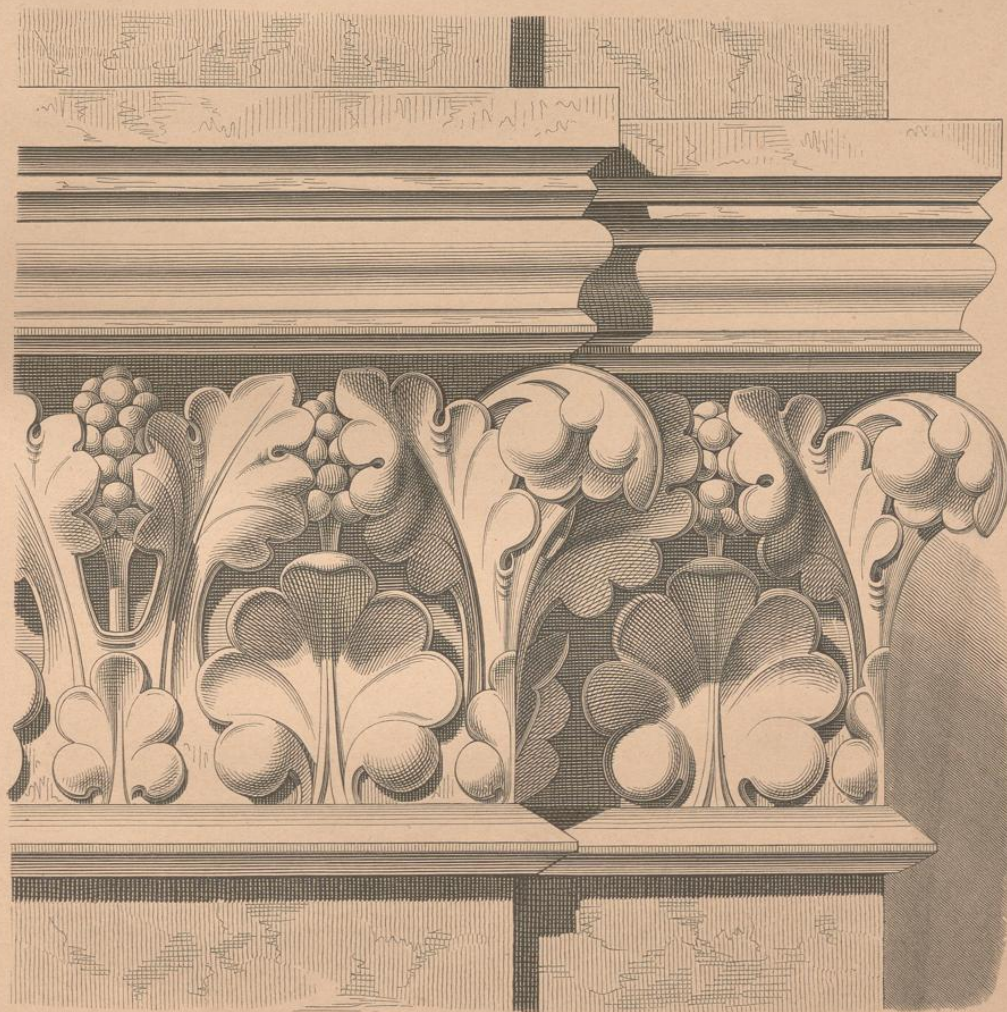

## **Muster-Ornamente aus allen Stilen in historischer Anordnung**

Lieferung 5 bis 8

**Durm, Josef**

**Stuttgart, [1879]**

1. Frühgothisches Ornament vom westlichen Portale von Notre-Dame in Paris (Anfang des 13. Jahrh.). 2. Frühgothisches Pfeilerkapitäl aus dem 13. Jahrhundert.

---

[urn:nbn:de:hbz:466:1-66543](https://nbn-resolving.org/urn:nbn:de:hbz:466:1-66543)

1.

2.

1. Frühgothisches Ornament vom westlichen Portale von Notre-Dame in Paris (Anfang des 13. Jahrh.).  
 2. Frühgothisches Pfeilerkapital aus dem 13. Jahrhundert.