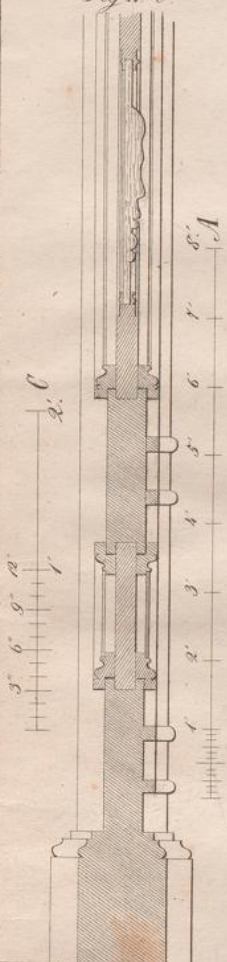

Muster-Sammlung für Bautischler

Eine nach verschiedenen Stylen geordnete und vorzüglich aus Münchens Neubauten entnommene Sammlung von Thoren, Thüren, Fenstern, Vorbauen, Ladenschränken, Fußböden, Treppen, Canzeln, Altären [et]c. [et]c.

Krug, Eduard

München, 1841

Italienischer Styl.

[urn:nbn:de:hbz:466:1-66177](https://nbn-resolving.org/urn:nbn:de:hbz:466:1-66177)

Fig. 1. b. Fig. 1. a. Fig. 2. a. Fig. 3. a. Fig. 4. a. Fig. 4. b.

B. Baumg. fec.

Fig. 11, a

Fig. 12, a

Fig. 11, b

Fig. 12, b

B

Fig. 11, c

d Fig. 12

Fig. 12, c

B. Böhm fecit.

gefunden bei Bergmann u. Zoller in München.

Christoph Wenzel sculp.