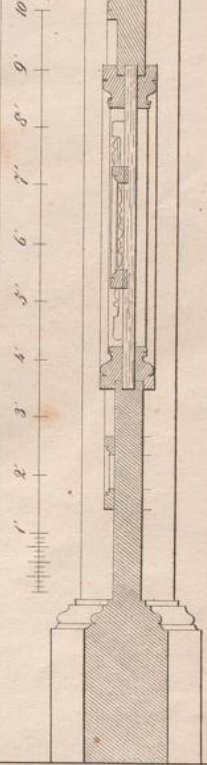

Muster-Sammlung für Bautischler

Eine nach verschiedenen Stylen geordnete und vorzüglich aus Münchens Neubauten entnommene Sammlung von Thoren, Thüren, Fenstern, Vorbauen, Ladenschränken, Fußböden, Treppen, Canzeln, Altären [et]c. [et]c.

Krug, Eduard

München, 1841

Italienischer Styl.

[urn:nbn:de:hbz:466:1-66177](https://nbn-resolving.org/urn:nbn:de:hbz:466:1-66177)

Fig. 1. b. Fig. 1. a. Fig. 2. a. Fig. 3. a. Fig. 4. a. Fig. 4. b.

B. Baumg. fec.

Fig. 11, a

Fig. 12, a

Fig. 11, b

Fig. 12, b

B

Fig. 11, c

d Fig. 12

Fig. 12, c

B. Böhm fecit.

gefunden bei Bergmann u. Zoller in München.

Christoph Wenzel sculp.