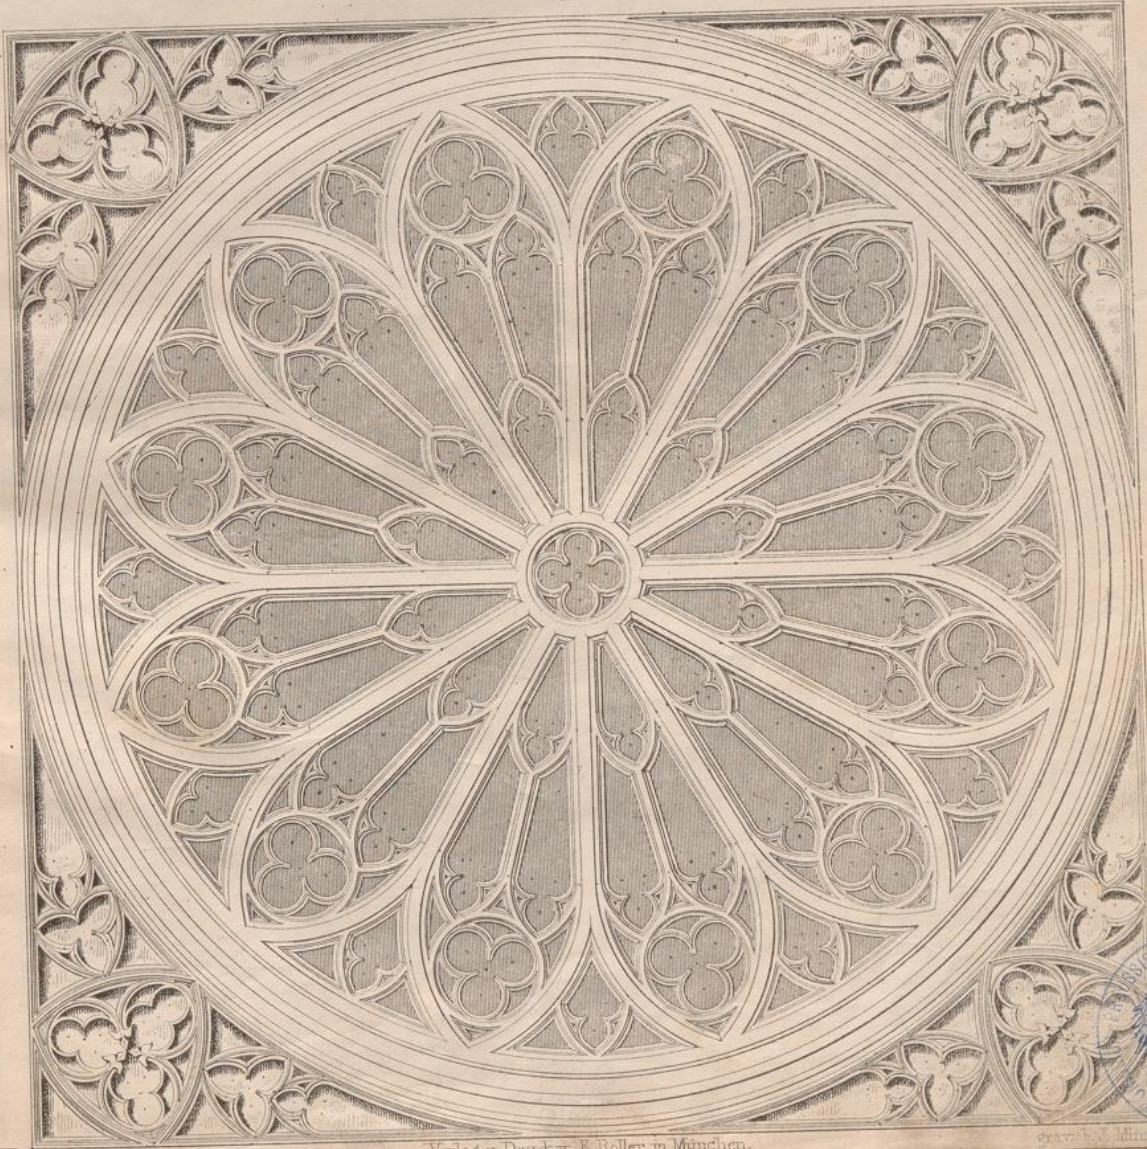

3.

Verlag u. Druck v. E. Roller in München.

grav. b. J. Minsinger

Verlag u. Druck v. E. Roller in München.

grav. b. J. Minsinger