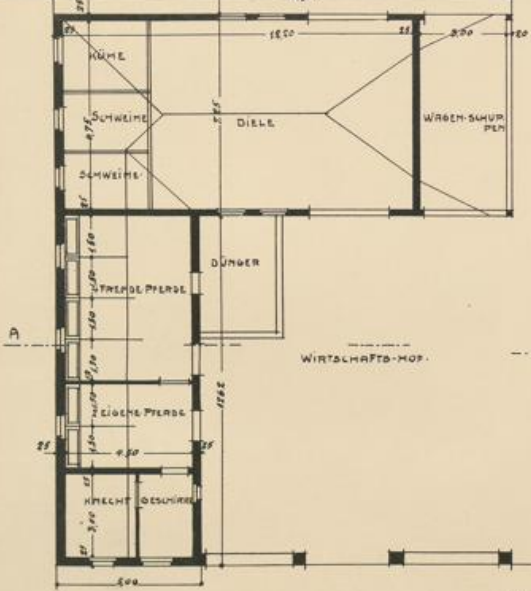

ERDGESCHOSS

Ländliches Gasthaus

ERDGESCHOSS