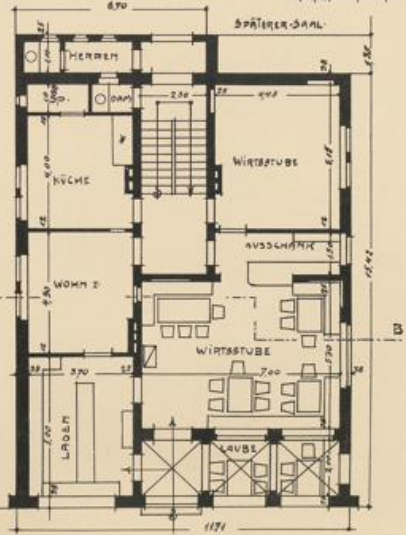

ERDGESCHOSS

ERDGESCHOSS