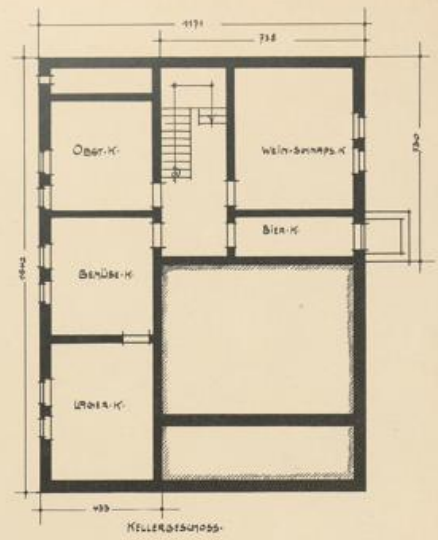

111
111
111

Schnitt A-B

Kellerabstufung

Perspektive von Punkt C gesehen

LAGEPLAN M 1:500

Korngebäude	
17,71 x 15,72 =	180,57 qm
2,70 x 1,50 =	4,05 "
Summe 184,62 qm	
Wohngebäude	
18,89 x 7,70 =	145,47 qm
1,00 x 1,00 =	1,00 "
Summe 146,47 qm	
Werkstatt	
15,71 x 1,33 =	20,99 qm
Summe 167,46 qm	
Wohngebäude	
13,82 x 11,00 =	152,02 qm
1,70 x 7,15 =	12,16 qm
Summe 164,18 qm	
Wohngebäude	
15,87 x 11,00 =	174,57 qm
Summe 181,73 qm	
Wohngebäude	
8,14 x 11,00 =	89,54 qm
Summe 97,68 qm	
Gesamtsumme	
1720,00 qm	