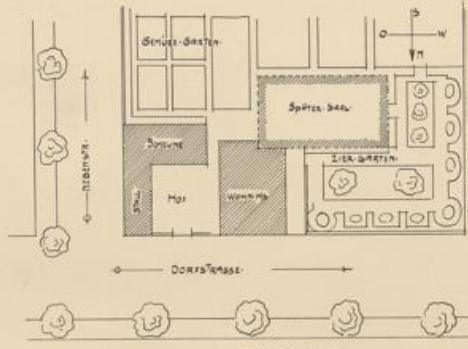

111
111
111

Schnitt A-B

Kellerabstufung

Perspektive von Punkt C gesehen

LAGEPLAN M 1:500

Korngebäude	
17,71 x 15,72 =	180,57 qm
2,70 x 1,50 =	4,05 "
Summe 184,62 qm	
Wohngebäude	
18,89 x 7,70 =	145,47 qm
1,00 x 1,00 =	1,00 "
Summe 146,47 qm	
Werkstatt	
15,71 x 1,33 =	20,99 qm
Summe 167,46 qm	
Wohngebäude	
13,82 x 11,00 =	152,02 qm
1,70 x 7,15 =	12,16 qm
Summe 164,18 qm	
Wohngebäude	
15,87 x 11,00 =	174,57 qm
Summe 181,73 qm	
Wohngebäude	
8,14 x 11,00 =	89,54 qm
Summe 97,68 qm	
Gesamtsumme	
1720,00 qm	