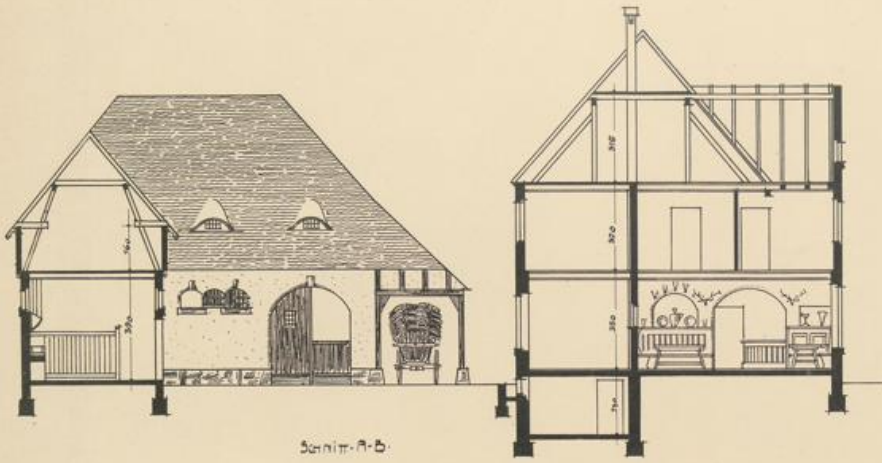

Bielefeld [u.a.], 1906

Architekten F. Möller und Kohlrantz, Hannover

urn:nbn:de:hbz:466:1-8893

ERDGESCHOSS

ERDGESCHOSS

OBERGESCHOSS

Ländliches Gasthaus

Architekten F. Müller und E. Kohrautz in Hannover

111
111
111

Schnitt A-B

Kellerabstufung

Perspektive von Punkt C gesehen

LAGEPLAN M 1:500

Korngebäude	
17,71 x 15,72 =	180,57 qm
2,70 x 1,50 =	4,05 "
Summe 184,62 qm	
Wohngebäude	
18,89 x 7,70 =	145,47 qm
1,00 x 1,00 =	1,00 "
Summe 146,47 qm	
Werkstatt	
15,71 x 1,33 =	20,99 qm
Summe 167,46 qm	
Wohngebäude	
13,82 x 11,00 =	152,02 qm
1,70 x 7,15 =	12,16 qm
Summe 164,18 qm	
Wohngebäude	
15,87 x 11,00 =	174,57 qm
Summe 181,73 qm	
Wohngebäude	
8,14 x 11,00 =	89,54 qm
Summe 97,68 qm	
Gesamtsumme	
1720,00 qm	