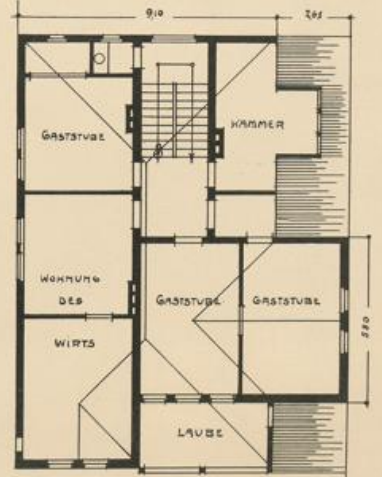

OBERGESCHOSS

Architekten F. Müller und E. Kohrautz in Hannover