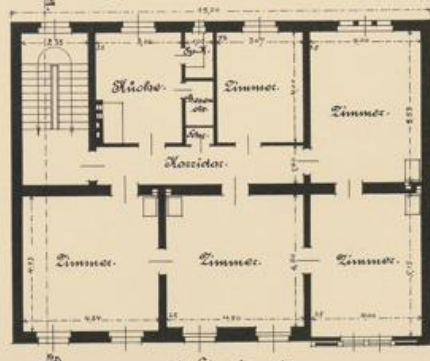

Bekannte Grundfläche:
120,70 x 124,00 qm
Bekannte Raum:
114,00 x 117,00 = 13338,00 qm
+ 100,00 x 11,00 = 1100,00 qm
Gesamte bekannte Rauminhalt:
13338,00 + 1100,00 = 14438,00 qm
Abzug Boden d. d. 1. Stockwerks
4000,00 qm
für 10000 qm

„Eingehautes Wohnhaus für Geschäftsleute“

Architekt Heinrich Milk in Schöneberg bei Berlin