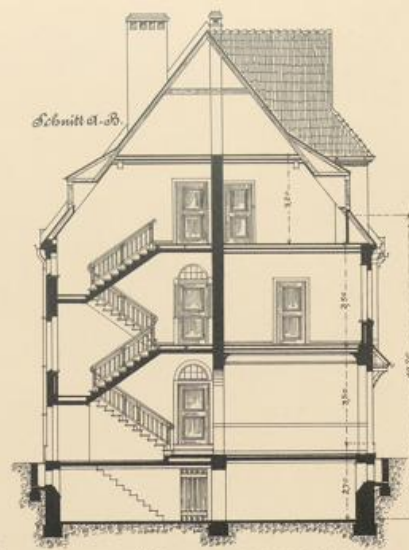

Bekannte Grundfläche:
120,70 x 124,00 qm
Bekannte Raum:
114,00 x 117,00 = 13338,00 qm
+ 100,00 x 11,00 = 1100,00 qm
Gesamte bekannte Rauminhalt:
13338,00 + 1100,00 = 14438,00 qm
Abzug Boden d. d. 1. Stockwerks
4000,00 qm
für 10000 qm

„Eingehautes Wohnhaus für Geschäftsleute“

Architekt Heinrich Milk in Schöneberg bei Berlin