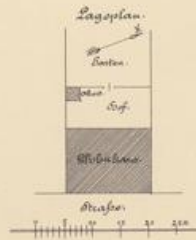

Bekannte Grundfläche:
120,70 x 124,00 qm
Bekannte Raum:
114,00 x 117,00 = 13338,00 qm
+ 100,00 x 11,00 = 1100,00 qm
Gesamte bekannte Rauminhalt:
13338,00 + 1100,00 = 14438,00 qm
Abzug Boden d. d. 1. Stockwerks
4000,00 qm
für 10000 qm

„Eingehautes Wohnhaus für Geschäftsleute“

Architekt Heinrich Milk in Schöneberg bei Berlin