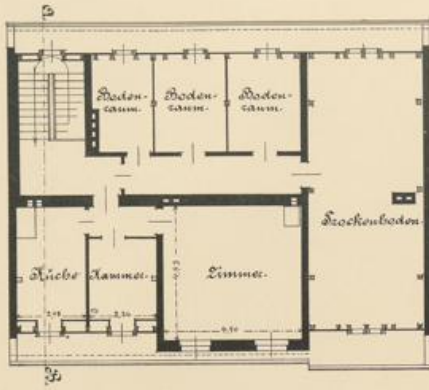

Bekannte Grundfläche:
120,70 x 124,00 qm
Bekannte Raum:
114,00 x 117,00 = 13338,00 qm
+ 100,00 x 11,00 = 1100,00 qm
Gesamte bekannte Rauminhalt:
13338,00 + 1100,00 = 14438,00 qm
Abzug Boden d. d. 1. Stockwerks
4000,00 qm
für 10000 qm

„Eingehautes Wohnhaus für Geschäftsleute“

Architekt Heinrich Milk in Schöneberg bei Berlin