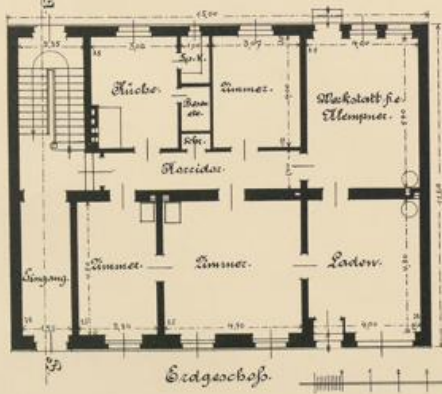

Bekannte Grundfläche:
120,70 x 124,00 qm
Bekannte Raum:
114,00 x 117,00 = 13338,00 qm
+ 100,00 x 11,00 = 1100,00 qm
Gesamte bekannte Rauminhalt:
13338,00 + 1100,00 = 14438,00 qm
Abzug Boden d. d. 1. Stockwerks
4000,00 qm
für 10000 qm

„Eingehautes Wohnhaus für Geschäftsleute“

Architekt Heinrich Milk in Schöneberg bei Berlin