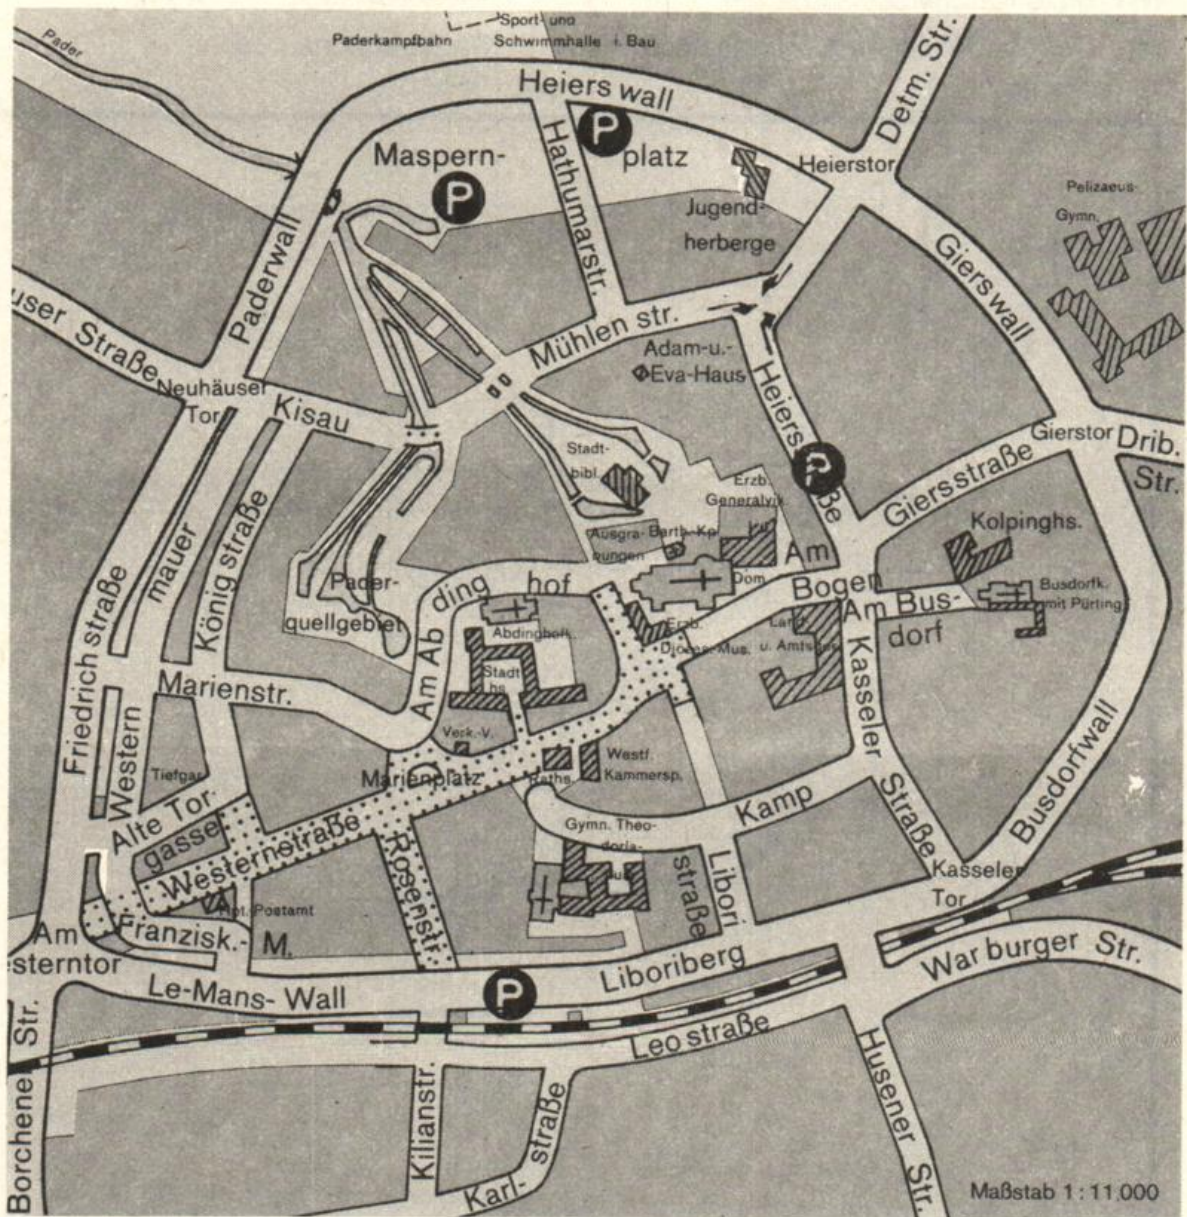

Stadtplan Paderborn: Innenstadt

Abdruck mit freundlicher Genehmigung des Vermessungsamtes der Stadt Paderborn.