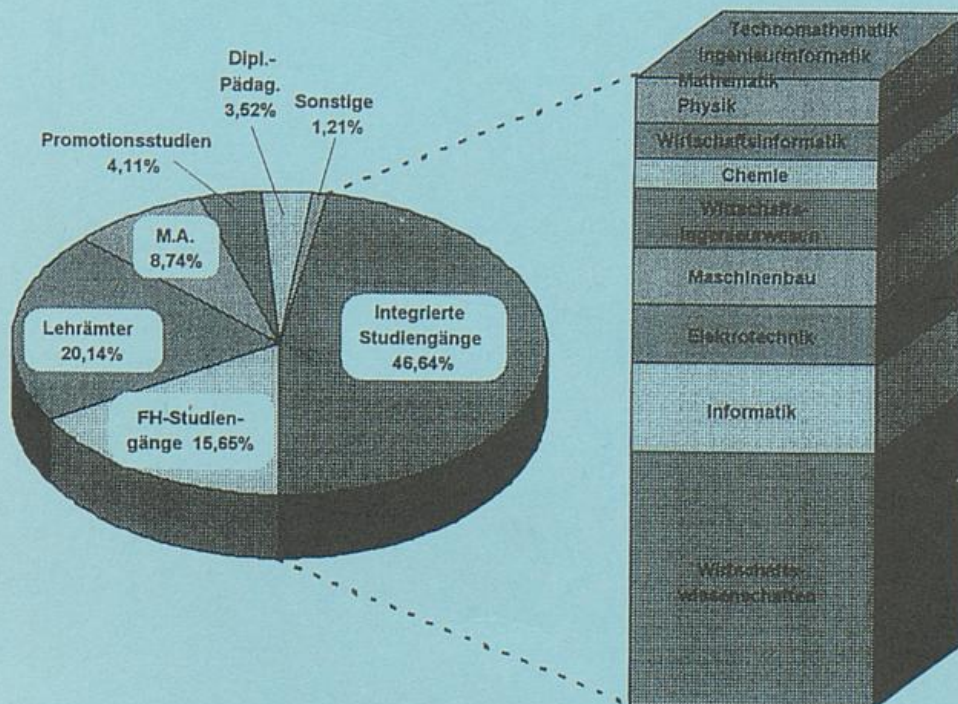

UNIVERSITÄT PADERBORN

mit FH-Abteilungen in HÖXTER, MESCHEDE UND SOEST

Studierendenspiegel

Wintersemester 1998/99